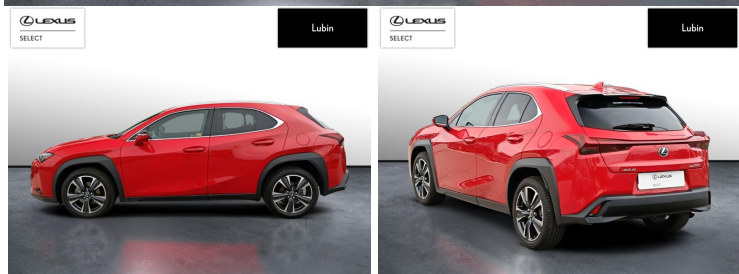

#### INNE

RSA - SYSTEM ROZPOZNAWANIA ZNAKÓW DROGOWYCH, URUCHAMIANIE SILNIKA BEZ UŻYCIA KLUCZYKÓW, ELEKTRYCZNY HAMULEC POSTOJOWY

POJEMNOŚĆ  
1 987 CM<sup>3</sup>

MOC  
199 KM

ROK PRODUKCJI  
2024

PRZEBIEG  
16 667 KM