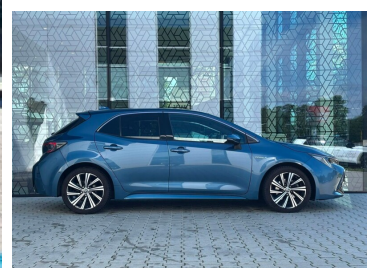

Toyota
Pewne Auto

Toyota Corolla

Corolla | Comfort + Style + Tech | FV23% |
Bezwypadkowy | ASO |

KINTO UŻYWANE
dla Firmy

1 078 zł
netto / mies.

KINTO UŻYWANE
dla Ciebie

–
brutto / mies.

KINTO