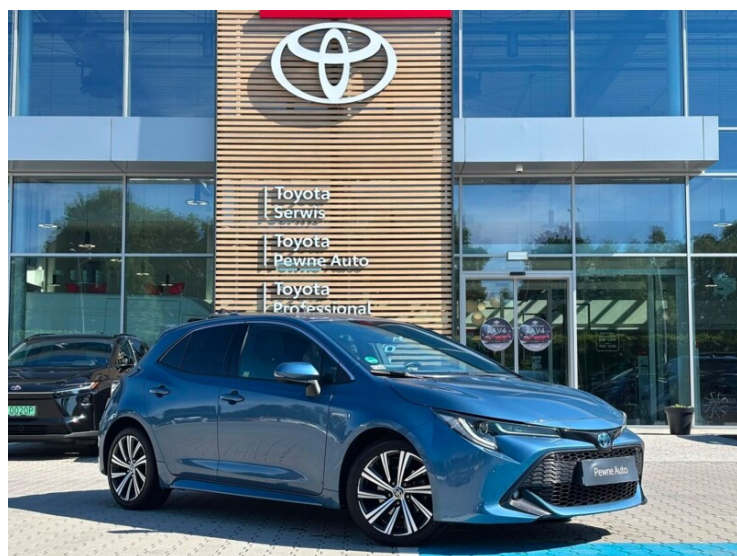

KOMFORT

Bluetooth, Czujniki parkowania przednie, Czujniki parkowania tylne, Elektryczne szyby przednie, Elektryczne szyby tylne, Elektrycznie ustawiane lusterka, Gniazdo USB, Kamera cofania, Klimatyzacja dwustrefowa, Podgrzewane lusterka boczne, Podgrzewane przednie siedzenia, Przyciemniane szyby, Tempomat aktywny, Wielofunkcyjna kierownica, Wspomaganie kierownicy, Dźwignia zmiany biegów wykończona skórą, Kierownica skórzana, Lusterka boczne składane elektrycznie, Podgrzewany fotel pasażera, Tapicerka częściowo skórzana, Wspomaganie ruszania pod górę, Felgi aluminiowe 17, Podłokietniki - przód, Podłokietniki - tył, Zestaw głośnomówiący, Ekran dotykowy

INNE

Interfejs Android Auto, Interfejs Apple CarPlay, RSA - System rozpoznawania znaków drogowych, Elektryczny hamulec postojowy, Asystent świateł drogowych, System odzyskiwania energii

KONTAKT Z DORADCĄ

Filip Pawlak

Doradca ds. sprzedaży samochodów używanych

+48 572 009 922

filip.pawlak@toyocar.pl

DILER

Toyota Poznań - Ławica

Poznań, Bukowska 279

www.toyotamikolajczak.pl

61 200 2015

uzywane.poznan@toyocar.pl

Poniedziałek - Piątek: 09:00-18:00
Sobota: 09:00-15:00

CHARAKTERYSTYKA POJAZDU

POJEMNOŚĆ
1 986 cm³

ROK PRODUKCJI
2021

DATA PIERWSZEJ
REJESTRACJI
2022-02-24

PRZEBIEG
73 467 km

MOC
184 KM

RODZAJ NADWOZIA
Hatchback

RODZAJ PALIWA
Hybryda

KOLOR NADWOZIA
Niebieski Metalik

SKRZYNIA BIEGÓW
Automatyczna (CVT,
eCVT)

LICZBA DRZWI/MIEJSC
5/5

NR SYSTEMOWY
#402689

VIN/NUMER
REJESTRACYJNY
SB1K53BE20E092577/
DW3RU83

Sprawdzony stan techniczny

Udokumentowana historia auta