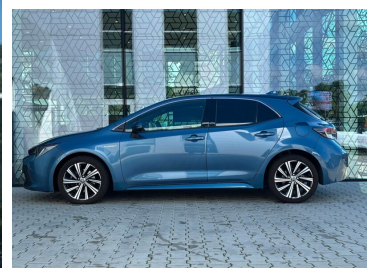

Toyota
Pewne Auto

Toyota Corolla

Corolla | Comfort + Style + Tech | FV23% |
Bezwypadkowy | ASO |

KINTO UŻYWANE
dla Firmy

1 078 zł
netto / mies.

KINTO UŻYWANE
dla Ciebie

–
brutto / mies.

KINTO