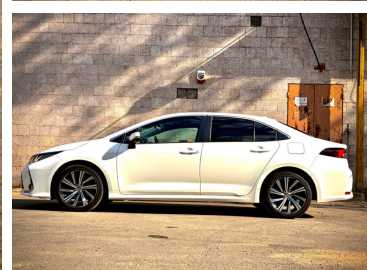

Toyota
Pewne Auto

Toyota Corolla

COMFORT|Style|Tech 1,5 VVT-i 125 KM MS

KINTO ONE Leasing Używane

Okres finansowania: 36

Wpłata własna: 15

68 900 zł brutto

od 722/mies.

Numer klucza: Żerań

DATA UTWORZENIA
22:33 08.06.2026