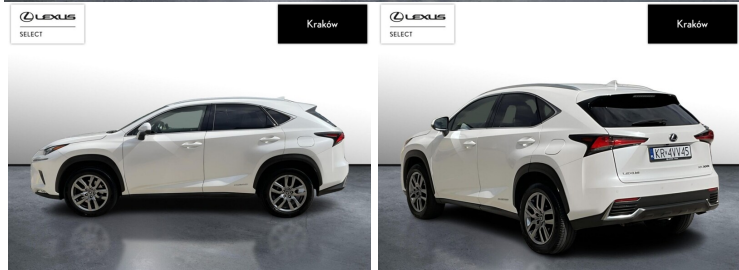

LEXUS NX

LEXUS NX300H COMFORT AWD

99 900 zł brutto

STANDARD LEASING UŻYWANE
od 2334/mies.

Okres finansowania: 36 | Wpłata własna: 10

WYPOSAŻENIE

BEZPIECZEŃSTWO

ABS, ASR (KONTROLA TRAKCJI), ASYSTENT PASA RUCHU, CZUJNIK DESZCZU, CZUJNIK ZMIERZCHU, ESP (STABILIZACJA TORU JAZDY), ISOFIX, KURTyny POWIETRZNE, OGRANICZNIK PRĘDKOŚCI, PODUSZKA POWIETRZNA CHRONIĄCA KOLANA, PODUSZKA POWIETRZNA KIEROWCY, PODUSZKA POWIETRZNA PASAŻERA, PODUSZKI BOCZNE PRZEDNIE, ŚWIATŁA LED, ŚWIATŁA DO JAZDY DZIENNEJ, ŚWIATŁA PRZECIWMGIELNE, ELEKTRONICZNA KONTROLA CIŚNIENIA W OPONACH, ELEKTRONICZNY SYSTEM ROZDZIAŁU SIŁY HAMOWANIA, LAMPY TYLNE W TECHNOLOGII LED, SPRYSKIWACZE REFLEKTORÓW, BOCZNA PODUSZKA POWIETRZNA KIEROWCY

KOMFORT

BLUETOOTH, CZUJNIKI PARKOWANIA PRZEDNIE, CZUJNIKI PARKOWANIA TYLNE, ELEKTRYCZNE SZYBY PRZEDNIE, ELEKTRYCZNE SZYBY TYLNE, ELEKTRYCZNIE USTAWIANE FOTELE, ELEKTRYCZNIE USTAWIANE LUSTERKA, GNIAZDO USB, KAMERA COFANIA, KLIMATYZACJA AUTOMATYCZNA, ŁOPATKI ZMIANY BIEGÓW, NAWIGACJA GPS, PODGRZEWANE LUSTERKA BOCZNE, PODGRZEWANE PRZEDNIE SIEDZENIA, PRZYCIEMNIANE SZYBY, TAPICERKA SKÓRZANA, TEMPOMAT AKTYWNY, WIELOFUNKCYJNA KIEROWNICA, WSPOMAGANIE KIEROWNICY, DŹWIGNIA ZMIANY BIEGÓW WYKOŃCZONA SKÓRĄ, KIEROWNICA SKÓRZANA, LUSTERKA BOCZNE SKŁADANE ELEKTRYCZNIE, PODGRZEWANY FOTEL PASAŻERA, WSPOMAGANIE RUSZANIA POD GÓRĘ, ELEKTRYCZNIE USTAWIANY FOTEL KIEROWCY, FELGI ALUMINIOWE 18, PODŁOKIETNIKI - PRZÓD, PODŁOKIETNIKI - TYŁ, ZESTAW GŁOŚNOMÓWIĄCY, ŚWIATŁA DO JAZDY DZIENNEJ DIODOWE LED

INNE

URUCHAMIANIE SILNIKA BEZ UŻYCIA KLUCZYKÓW, ELEKTRYCZNY HAMULEC POSTOJOWY

POJEMNOŚĆ
2 494 CM³MOC
197 KMROK PRODUKCJI
2017PRZEBIEG
123 467 KMRODZAJ NADWOZIA
SUVSKRZYNIA BIEGÓW
AUTOMATYCZNA (CVT...)RODZAJ PALIWA
HYBRYDADATA PIERWSZEJ REJESTRACJI
2018-03-29KOLOR NADWOZIA
BIAŁY METALIKKRAJ POCHODZENIA
POLSKAKRAJ POCHODZENIA/NUMER
REJESTRACYJNY
JTJBJRBZ802076069
/KR4VV45LEXUS SELECT
UŻYWANE Z SALONU