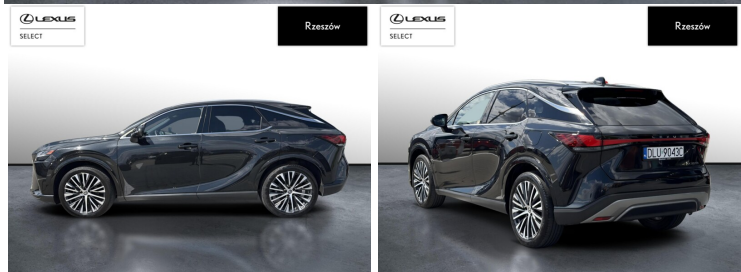

KOMFORT

ASYSTENT PARKOWANIA, BLUETOOTH, CZUJNIKI PARKOWANIA PRZEDNIE, CZUJNIKI PARKOWANIA TYLNE, ELEKTRYCZNE SZYBY PRZEDNIE, ELEKTRYCZNE SZYBY TYLNE, ELEKTRYCZNIE USTAWIANE FOTELE, ELEKTRYCZNIE USTAWIANE LUSTERKA, GNIAZDO USB, HUD (WYŚWIETLACZ PRZEZIERNY), KAMERA COFANIA, KLIMATYZACJA DWUSTREFOWA, ŁOPATKI ZMIANY BIEGÓW, NAWIGACJA GPS, PODGRZEWANE LUSTERKA BOCZNE, PODGRZEWANE PRZEDNIE SIEDZENIA, PRZYCIEMNIANE SZYBY, TAPICERKA SKÓRZANA, TEMPOMAT AKTYWNY, WIELOFUNKCYJNA KIEROWNICA, WSPOMAGANIE KIEROWNICY, DŹWIGNIA ZMIANY BIEGÓW WYKOŃCZONA SKÓRĄ, FOTELE PRZEDNIE WENTYLOWANE, KIEROWNICA OGRZEWANA I 30 WIĘCEJ

POJEMNOŚĆ
2 487 CM³

MOC
190 KM

ROK PRODUKCJI
2023

PRZEBIEG
77 550 KM

RODZAJ NADWOZIA
SUV

VAT 23%
TAK

SKRZYNIA BIEGÓW
AUTOMATYCZNA

RODZAJ PALIWA
HYBRYDA

DATA PIERWSZEJ REJESTRACJI
2023-12-20

KOLOR NADWOZIA
CZARNY METALIK

KRAJ POCHODZENIA
POLSKA

KRAJ POCHODZENIA/NUMER
REJESTRACYJNY
JTJCJBJA202015288
/DLU9043C

LEXUS SELECT
UŻYWANE Z SALONU

- > GWARANCJA 36 MC
- > INDYWIDUALNA OFERTA FINANSOWA

- > KOMPLEKSOWA KONTROLA TECHNICZNA

Cezary Pupek
+48692696636

cezary.pupek@lexus-rzeszow.pl

Rzeszów
Świlcza, Świlcza 146Z