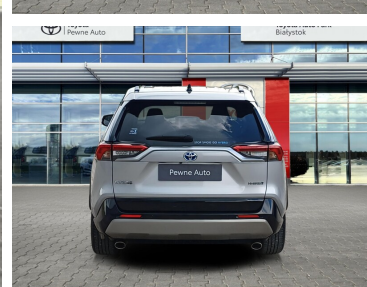

Toyota
Pewne Auto

Toyota RAV4

RAV4 2.5 Hybrid Selection 4x2 Gwarancja Fabryczna, Faktura VAT

KINTO UŻYWANE
dla Firmy

1 669 zł
netto / mies.

KINTO UŻYWANE
dla Ciebie

–
brutto / mies.

KINTO