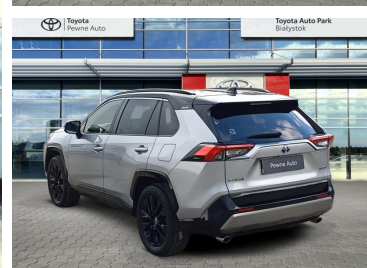

Toyota
Pewne Auto

Toyota RAV4

RAV4 2.5 Hybrid Selection 4x2 Gwarancja Fabryczna, Faktura VAT

KINTO UŻYWANE
dla Firmy

1 669 zł
netto / mies.

KINTO UŻYWANE
dla Ciebie

–
brutto / mies.

KINTO