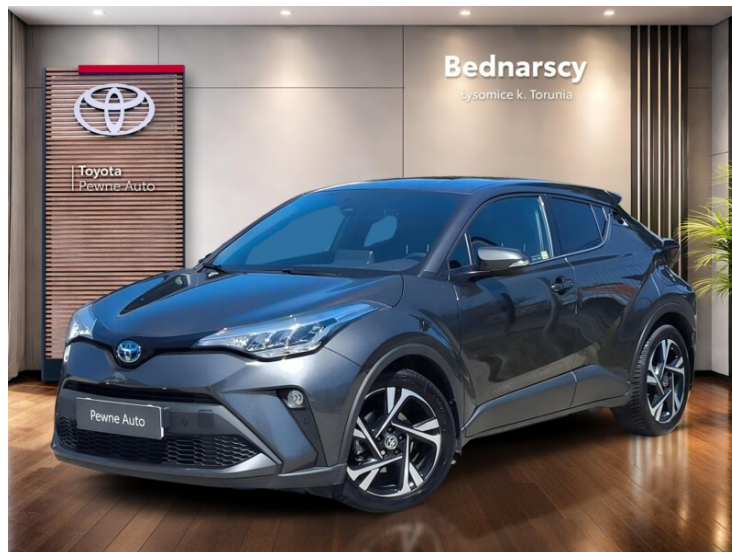

Toyota
Pewne Auto

Toyota C-HR

TOYOTA C-HR 1.8 Hybrid Style Oferta Dealera

104 900 zł brutto

WYPOSAŻENIE

BEZPIECZEŃSTWO

ABS, ASR (kontrola trakcji), Asystent pasa ruchu, Czujnik deszczu, Czujnik zmierzchu, ESP (stabilizacja toru jazdy), Isofix, Kurtyny powietrzne, Ogranicznik prędkości, Poduszka powietrzna chroniąca kolana, Poduszka powietrzna kierowcy, Poduszka powietrzna pasażera, Poduszki boczne przednie, Światła LED, Światła do jazdy dziennej, Światła przeciwmgielne, Elektroniczna kontrola ciśnienia w oponach, System wspomagania hamowania, Boczna poduszka powietrzna kierowcy, Asystent hamowania - Brake Assist, Aktywny asystent zmiany pasa ruchu

@ 053@toyota-polska.pl

🕒 Poniedziałek - Piątek: 09:00-18:00
Sobota: 09:00-15:00

CHARAKTERYSTYKA POJAZDU

POJEMNOŚĆ
1 798 cm³

ROK PRODUKCJI
2022

DATA PIERWSZEJ
REJESTRACJI
2022-12-13

PRZEBIEG
180 210 km

MOC
122 KM