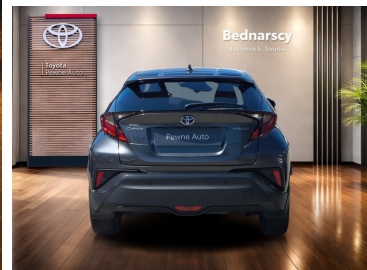

Toyota
Pewne Auto

Toyota C-HR

TOYOTA C-HR 1.8 Hybrid Style Oferta Dealera

104 900 zł brutto

WYPOSAŻENIE

BEZPIECZEŃSTWO

ABS, ASR (kontrola trakcji), Asystent pasa ruchu, Czujnik deszczu, Czujnik zmierzchu, ESP (stabilizacja toru jazdy), Isofix, Kurtyny powietrzne, Ogranicznik prędkości, Poduszka powietrzna chroniąca kolana, Poduszka powietrzna kierowcy, Poduszka powietrzna pasażera, Poduszki boczne przednie, Światła LED, Światła do jazdy dziennej, Światła przeciwmgielne, Elektroniczna kontrola ciśnienia w oponach, System wspomagania hamowania, Boczna poduszka powietrzna kierowcy, Asystent hamowania - Brake Assist, Aktywny asystent zmiany pasa ruchu

KOMFORT

Bluetooth, Czujniki parkowania przednie, Czujniki parkowania tylne, Elektryczne szyby przednie, Elektryczne szyby tylne, Elektrycznie ustawiane lusterka, Gniazdo USB, Kamera cofania, Klimatyzacja automatyczna, Podgrzewane lusterka boczne, Podgrzewane przednie siedzenia, Przyciemniane szyby, Tempomat aktywny, Wielofunkcyjna kierownica, Wspomaganie kierownicy, Dźwignia zmiany biegów wykończona skórą, Kierownica ogrzewana, Kierownica skórzana, Lusterka boczne składane elektrycznie, Podgrzewany fotel pasażera, Wspomaganie ruszania pod górę, Felgi aluminiowe 18, Podłokietniki - przód, Zestaw głośnomówiący, Keyless Go, Regul. elektr. podparcia lędźwiowego - kierowca, Ekran dotykowy