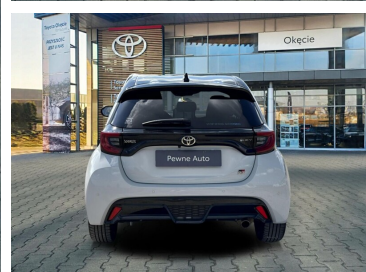

Toyota
Pewne Auto

Toyota Yaris

Hybrid 1.5 GR Sport VIP 130 KM, Faktura VAT 23%

KINTO UŻYWANE
dla Firmy

954 zł
netto / mies.

KINTO UŻYWANE
dla Ciebie

—
brutto / mies.

KINTO

Okres finansowania 36 mies.
Wpłata własna 15%
Limit 15 000 km

107 900 zł brutto

Toyota
Pewne Auto

WYPOSAŻENIE

BEZPIECZEŃSTWO

ABS, ASR (kontrola trakcji), Asystent pasa ruchu, Czujnik deszczu, Czujnik zmierzchu, ESP (stabilizacja toru jazdy), Isofix, Kurtyny powietrzne, Ogranicznik prędkości, Poduszka powietrzna kierowcy, Światła LED, Światła do jazdy dziennej, Elektroniczna kontrola ciśnienia w oponach, Elektroniczny system rozdziału siły hamowania, Lampy tylne w technologii LED, System wspomagania hamowania, Boczna poduszka powietrzna kierowcy, Asystent hamowania - Brake Assist, System powiadamiania o wypadku, System ostrzegający o możliwej kolizji, Asystent zapobiegania kolizjom na skrzyżowaniu, Aktywny asystent zmiany pasa ruchu