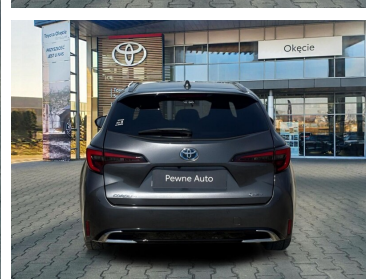

Toyota
Pewne Auto

Toyota Corolla

1.8 Hybrid Style, Kombi, Faktura VAT 23%

KINTO UŻYWANE
dla Firmy

1 092 zł
netto / mies.

KINTO UŻYWANE
dla Ciebie

–
brutto / mies.

KINTO