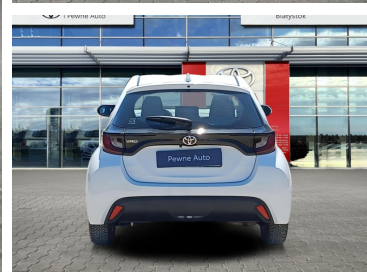

Toyota
Pewne Auto

Toyota Yaris

Yaris 1.5 Comfort CVT, Gwarancja 12 miesięcy,
Faktura VAT

76 900 zł brutto

Kredyt Toyota Easy Używane Konsument

Okres finansowania: 36

Wpłata własna: 10

od **2258**
/mies.