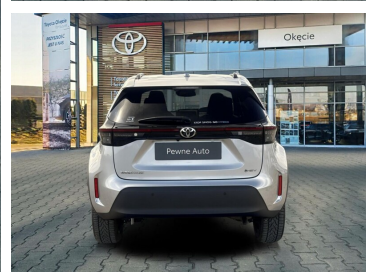

Toyota  
Pewne Auto

# Toyota Yaris Cross

Hybrid 1.5 Style 116 KM, Faktura VAT 23%

KINTO UŻYWANE  
dla Firmy

**866 zł**  
netto / mies.

KINTO UŻYWANE  
dla Ciebie

—  
brutto / mies.

KINTO

Okres finansowania 36 mies.  
Wpłata własna 15%  
Limit 15 000 km