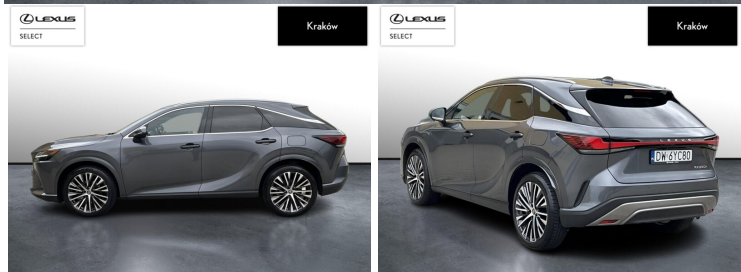

LEXUS RX

LEXUS RX350H PRESTIGE

249 900 zł brutto

KINTO UŻYWANE

dla Firmy

2 805 zł

netto /mies.

KINTO UŻYWANE

dla Ciebie

-

brutto /mies.

Okres finansowania 36 mies.

Wpłata własna 15%

Limit 15 000 km

POJEMNOŚĆ
2 487 CM³MOC
190 KMROK PRODUKCJI
2023PRZEBIEG
39 423 KMRODZAJ NADWOZIA
SUVVAT 23%
TAKSKRZYNIA BIEGÓW
AUTOMATYCZNARODZAJ PALIWA
HYBRYDADATA PIERWSZEJ REJESTRACJI
2024-02-09KOLOR NADWOZIA
SZARY METALIKKRAJ POCHODZENIA
POLSKAKRAJ POCHODZENIA/NUMER
REJESTRACYJNY
JTJCJBJA202024766
/DW6YC80