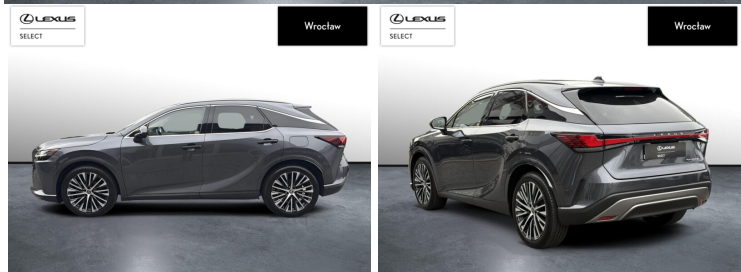

KOMFORT

BLUETOOTH, CZUJNIKI PARKOWANIA PRZEDNIE, CZUJNIKI PARKOWANIA TYLNE, ELEKTRYCZNE SZYBY PRZEDNIE, ELEKTRYCZNE SZYBY TYLNE, ELEKTRYCZNIE USTAWIANE FOTELE, ELEKTRYCZNIE USTAWIANE LUSTERKA, GNIAZDO USB, HUD (WYŚWIETLACZ PRZEZIERNY), KAMERA COFANIA, KLIMATYZACJA DWUSTREFOWA, ŁOPATKI ZMIANY BIEGÓW, NAWIGACJA GPS, PODGRZEWANE LUSTERKA BOCZNE, PODGRZEWANE PRZEDNIE SIEDZENIA, PRZYCIEMNIANE SZYBY, TAPICERKA SKÓRZANA, TEMPOMAT AKTYWNY, WIELOFUNKCYJNA KIEROWNICA, WSPOMAGANIE KIEROWNICY, DŹWIGNIA ZMIANY BIEGÓW WYKOŃCZONA SKÓRĄ, FOTELE PRZEDNIE WENTYLOWANE, KIEROWNICA OGRZEWANA, KIEROWNICA SKÓRZANA, LUSTERKA BOCZNE SKŁADANE ELEKTRYCZNIE I 29 WIĘCEJ

POJEMNOŚĆ
2 487 CM³

MOC
309 KM

ROK PRODUKCJI
2023

PRZEBIEG
44 613 KM

RODZAJ NADWOZIA
SUV

VAT 23%
TAK

SKRZYNIA BIEGÓW
AUTOMATYCZNA

RODZAJ PALIWA
HYBRYDA PLUG-IN