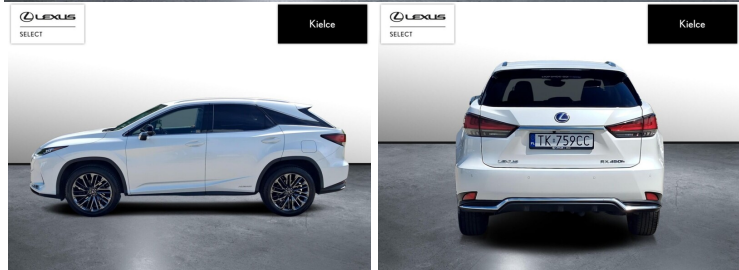

## KOMFORT

BLUETOOTH, CZUJNIKI PARKOWANIA PRZEDNIE, CZUJNIKI PARKOWANIA TYLNE, ELEKTRYCZNE SZYBY PRZEDNIE, ELEKTRYCZNE SZYBY TYLNE, ELEKTRYCZNIE USTAWIANE FOTELE, ELEKTRYCZNIE USTAWIANE LUSTERKA, GNIAZDO USB, KAMERA COFANIA, KLIMATYZACJA DWUSTREFOWA, ŁOPATKI ZMIANY BIEGÓW, NAWIGACJA GPS, PODGRZEWANE LUSTERKA BOCZNE, PODGRZEWANE PRZEDNIE SIEDZENIA, PRZYCIEMNIANE SZYBY, TAPICERKA SKÓRZANA, TEMPOMAT AKTYWNY, WIELOFUNKCYJNA KIEROWNICA, WSPOMAGANIE KIEROWNICY, DŹWIGNIA ZMIANY BIEGÓW WYKOŃCZONA SKÓRĄ, FOTELE PRZEDNIE WENTYLOWANE, KIEROWNICA OGRZEWANA, KIEROWNICA SKÓRZANA, LUSTERKA BOCZNE SKŁADANE ELEKTRYCZNIE, PODGRZEWANY FOTEL PASAŻERA, WSPOMAGANIE RUSZANIA POD GÓRĘ, ELEKTRYCZNIE USTAWIANY FOTEL KIEROWCY, FELGI ALUMINIOWE 20, PODŁOKIETNIKI - PRZÓD, ZESTAW GŁOŚNOMÓWIĄCY

## INNE

INTERFEJS ANDROID AUTO, INTERFEJS APPLE CARPLAY, URUCHAMIANIE SILNIKA BEZ UŻYCIA KLUCZYKÓW, KEYLESS ENTRY, ASYSTENT ŚWIATEŁ DROGOWYCH

POJEMNOŚĆ  
3 456 CM<sup>3</sup>MOC  
313 KMROK PRODUKCJI  
2022PRZEBIEG  
76 536 KMRODZAJ NADWOZIA  
SUVSKRZYNIA BIEGÓW  
AUTOMATYCZNA (CVT...)RODZAJ PALIWA  
HYBRYDADATA PIERWSZEJ REJESTRACJI  
2022-07-25KOLOR NADWOZIA  
BIAŁYKRAJ POCHODZENIA  
POLSKAKRAJ POCHODZENIA/NUMER  
REJESTRACYJNY  
JTJBGMC A902086149  
/TK759CCLEXUS SELECT  
UŻYWANE Z SALONU