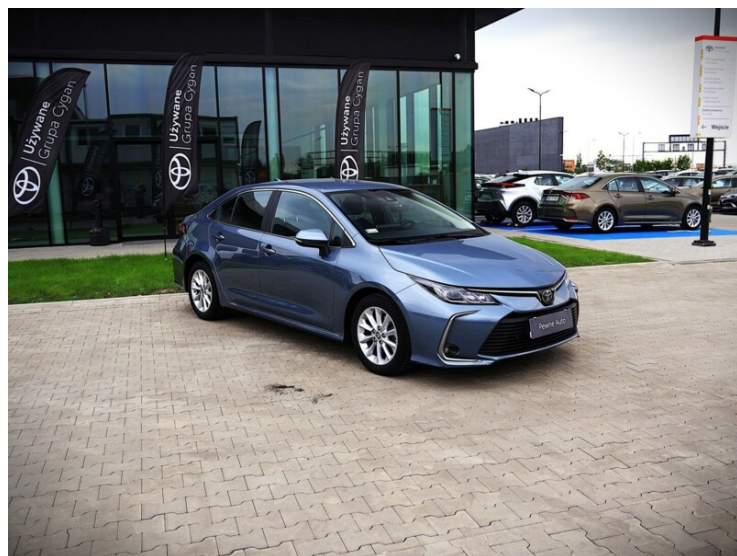

INNE

Interfejs Android Auto, Interfejs Apple CarPlay, RSA - System rozpoznawania znaków drogowych, Elektryczny hamulec postojowy

KONTAKT Z DORADCĄ

Toyota Professional Bemowo

Doradca ds. sprzedaży samochodów używanych

+ 48 (22)203 70 47

uzywane@grupacygan.pl

DILER

Toyota Professional Bemowo

Blizne Łaszczyńskiego, Serwisowa 1a

+48 22 590 70 90

uzywane@grupacygan.pl

Poniedziałek - Sobota: 09:00-21:00