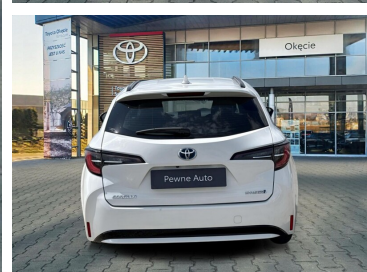

Toyota
Pewne Auto

Toyota Corolla

Corolla Kombi 1.8 Hybrid 122 KM,
Active+Business, Faktura VAT 23%

KINTO UŻYWANE
dla Firmy

759 zł
netto / mies.

KINTO UŻYWANE
dla Ciebie

–
brutto / mies.

73 900 zł brutto