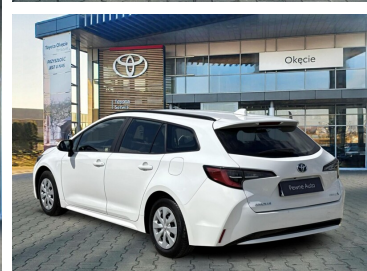

Toyota
Pewne Auto

Toyota Corolla

Corolla Kombi 1.8 Hybrid 122 KM,
Active+Business, Faktura VAT 23%

KINTO UŻYWANE
dla Firmy

759 zł
netto / mies.

KINTO UŻYWANE
dla Ciebie

–
brutto / mies.

73 900 zł brutto