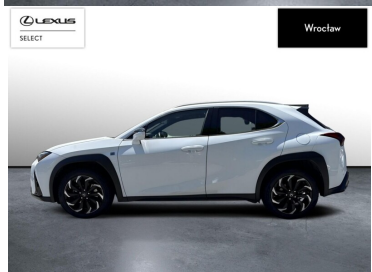

POJEMNOŚĆ
1 987 CM³

MOC
173 KM

ROK PRODUKCJI
2022

PRZEBIEG
24 975 KM

RODZAJ NADWOZIA
SUV

VAT 23%
TAK

SKRZYŃNIA BIEGÓW
AUTOMATYCZNA

RODZAJ PALIWA
BENZYNA

DATA PIERWSZEJ REJESTRACJI
2023-06-22

KOLOR NADWOZIA
BIAŁY

KRAJ POCHODZENIA
POLSKA

KRAJ POCHODZENIA/NUMER
REJESTRACYJNY
JTHY35BH102056834
/DW6VU88

LEXUS SELECT
UŻYWANE Z SALONU

> KOMPLEKSOWA KONTROLA TECHNICZNA

> INDYWIDUALNA OFERTA FINANSOWA