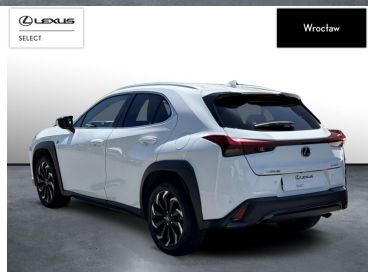

POJEMNOŚĆ
1 987 CM³

MOC
173 KM

ROK PRODUKCJI
2022

PRZEBIEG
24 975 KM

RODZAJ NADWOZIA
SUV

VAT 23%
TAK

SKRZYŃNIA BIEGÓW
AUTOMATYCZNA

RODZAJ PALIWA
BENZYNA

DATA PIERWSZEJ REJESTRACJI
2023-06-22

KOLOR NADWOZIA
BIAŁY

KRAJ POCHODZENIA
POLSKA

KRAJ POCHODZENIA/NUMER
REJESTRACYJNY
JTHY35BH102056834
/DW6VU88

LEXUS SELECT
UŻYWANE Z SALONU

> KOMPLEKSOWA KONTROLA TECHNICZNA

> INDYWIDUALNA OFERTA FINANSOWA