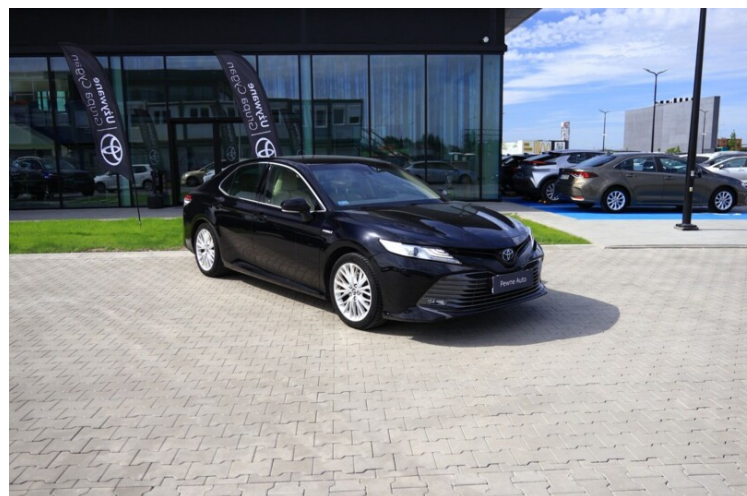

uzywane@grupacygan.pl

DILER

Toyota Professional Bemowo

Blizne Łaszczyńskiego, Serwisowa 1a

+48 22 590 70 90

uzywane@grupacygan.pl

Poniedziałek - Sobota: 09:00-21:00

CHARAKTERYSTYKA POJAZDU