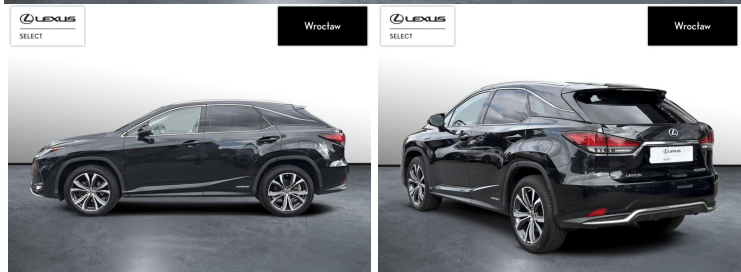

## LEXUS RX

450H ELEGANCE/ BUSINESS EDITIO...

169 900 zł brutto

## INNE

INTERFEJS ANDROID AUTO, INTERFEJS APPLE CARPLAY, KEYLESS ENTRY 12 WIĘCZEJ

POJEMNOŚĆ  
3 456 CM<sup>3</sup>MOC  
318 KMROK PRODUKCJI  
2020PRZEBIEG  
49 527 KMRODZAJ NADWOZIA  
SUVSKRZYNIA BIEGÓW  
AUTOMATYCZNA (CVT...)RODZAJ PALIWA  
HYBRYDADATA PIERWSZEJ REJESTRACJI  
2021-04-01KOLOR NADWOZIA  
CZARNY METALIKKRAJ POCHODZENIA  
POLSKAKRAJ POCHODZENIA/NUMER  
REJESTRACYJNY  
JTJBGMC A802067138  
/DW7MK95LEXUS SELECT  
UŻYWANE Z SALONU