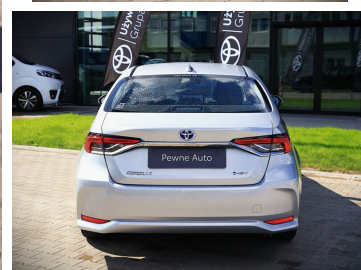

Toyota
Pewne Auto

UŻYWANE Z GWARANCJĄ
GRUPA CYGAN

- Gwarancja Relax aż do 185 000km lub 10 lat
- Szeroki wybór akcesoriów
- Atrakcyjne formy finansowania
- Preferencyjne stawki ubezpieczeń
- Możliwość wymiany auta w ciągu 30 dni!

TOYOTA PROFESSIONAL BEMOVO ul. Warszawańska 19, 05-082 Ełma, Łódź, Łódzkie, 1 tel. +22 990 70370

Toyota Corolla

Toyota Corolla 1.8 Hybrid Comfort | FV23% |
Gwarancja | Salon PL

KINTO UŻYWANE
dla Firmy

743 zł
netto / mies.

KINTO UŻYWANE
dla Ciebie

—
brutto / mies.

KINTO

Okres finansowania 36 mies.
Wpłata własna 15%
Limit 15 000 km

91 900 zł brutto

Numer klucza: 181

DATA TWORZENIA
21:07 02.06.2026

Toyota
Pewne Auto