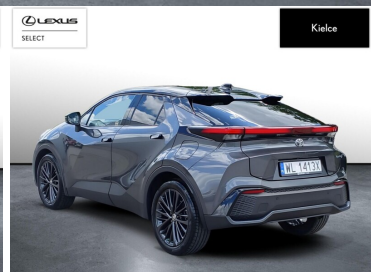

TOYOTA C-HR

C-HR 2.0 HYBRID EXECUTIVE, GWAR...

138 800 zł brutto

KINTO UŻYWANE

dla Firmy

1 217 zł

netto /mies.

KINTO UŻYWANE

dla Ciebie

-

brutto /mies.

Okres finansowania 36 mies.

Wpłata własna 15%

Limit 15 000 km

WYPOSAŻENIE

BEZPIECZEŃSTWO

ABS, ASR (KONTROLA TRAKCJI), ASYSTENT PASA RUCHU, CZUJNIK DESZCZU, CZUJNIK ZMIERZCHU, ESP (STABILIZACJA TORU JAZDY), ISOFIX, KURTINY POWIETRZNE, OGRANICZNIK PRĘDKOŚCI, PODUSZKA POWIETRZNA CHRONIĄCA KOLANA, PODUSZKA POWIETRZNA KIEROWCY, PODUSZKA POWIETRZNA PASAŻERA, PODUSZKI BOCZNE PRZEDNIE, ŚWIATŁA LED, ŚWIATŁA DO JAZDY DZIENNEJ, ŚWIATŁA PRZECIWMGIELNE, ELEKTRONICZNA KONTROLA CIŚNIENIA W OPONACH, LAMPY TYLNE W TECHNOLOGII LED, SYSTEM WSPOMAGANIA HAMOWANIA, BOCZNA PODUSZKA POWIETRZNA KIEROWCY, ASYSTENT HAMOWANIA - BRAKE ASSIST, AKTYWNY ASYSTENT HAMOWANIA AWARYJNEGO, SYSTEM POWIADAMIANIA O WYPADKU, SYSTEM OSTRZEGAJĄCY O MOŻLIWEJ KOLIZJI, KONTROLA ODLEGŁOŚCI, ASYSTENT ZAPOBIEGANIA KOLIZJOM NA SKRZYŻOWANIU, AKTYWNY ASYSTENT ZMIANY PASA RUCHU, ASYSTENT (CZUJNIK) MARTWEGO POLA

KOMFORT

ASYSTENT PARKOWANIA, BLUETOOTH, CZUJNIKI PARKOWANIA PRZEDNIE, CZUJNIKI PARKOWANIA TYLNE, ELEKTRYCZNE SZYBY PRZEDNIE, ELEKTRYCZNE SZYBY TYLNE, ELEKTRYCZNIE USTAWIANE FOTELE, ELEKTRYCZNIE USTAWIANE LUSTERKA, GNIAZDO USB, HAK, KAMERA COFANIA, KLIMATYZACJA DWUSTREFOWA, NAWIGACJA GPS, OGRZEWANIE POSTOJOWE, PODGRZEWANE LUSTERKA BOCZNE, PODGRZEWANE PRZEDNIE SIEDZENIA, PRZYCIEMNIANE SZYBY, TEMPOMAT AKTYWNY, WIELOFUNKCYJNA KIEROWNICA, WSPOMAGANIE KIEROWNICY, DŹWIGNIA ZMIANY BIEGÓW WYKOŃCZONA SKÓRĄ, KIEROWNICA OGRZEWANA, KIEROWNICA SKÓRZANA, LUSTERKA BOCZNE SKŁADANE ELEKTRYCZNIE, PODGRZEWANY FOTEL PASAŻERA, SIEDZENIE Z PAMIĘCIĄ USTAWIENIA, SPORTOWE FOTELE - PRZÓD, TAPICERKA CZĘŚCIOWO SKÓRZANA, WSPOMAGANIE RUSZANIA POD GÓRĘ, ELEKTRYCZNIE USTAWIANY FOTEL KIEROWCY I 19 WIĘCEJ

POJEMNOŚĆ
1 987 CM³

MOC
197 KM

ROK PRODUKCJI
2024

PRZEBIEG
24 394 KM

RODZAJ NADWOZIA
SUV

VAT 23%
TAK

SKRZYNIA BIEGÓW
AUTOMATYCZNA

RODZAJ PALIWA
HYBRYDA

DATA PIERWSZEJ REJESTRACJI
2025-04-10

KOLOR NADWOZIA
SZARY METALIK

KRAJ POCHODZENIA
POLSKA

KRAJ POCHODZENIA/NUMER
REJESTRACYJNY
JTPABAAA10R027640
/WL1413X

LEXUS SELECT
UŻYWANE Z SALONU

> KOMPLEKSOWA KONTROLA TECHNICZNA

> INDYWIDUALNA OFERTA FINANSOWA