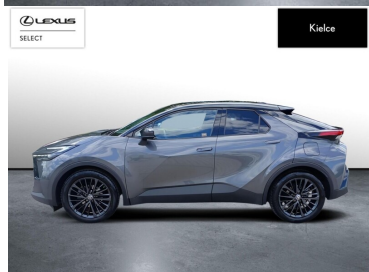

TOYOTA C-HR

C-HR 2.0 HYBRID EXECUTIVE, GWAR...

138 800 zł brutto

KINTO UŻYWANE

dla Firmy

1 217 zł

netto /mies.

KINTO UŻYWANE

dla Ciebie

-

brutto /mies.

Okres finansowania 36 mies.

Wpłata własna 15%

Limit 15 000 km

WYPOSAŻENIE

BEZPIECZEŃSTWO

ABS, ASR (KONTROLA TRAKCJI), ASYSTENT PASA RUCHU, CZUJNIK DESZCZU, CZUJNIK ZMIERZCHU, ESP (STABILIZACJA TORU JAZDY), ISOFIX, KURTINY POWIETRZNE, OGRANICZNIK PRĘDKOŚCI, PODUSZKA POWIETRZNA CHRONIĄCA KOLANA, PODUSZKA POWIETRZNA KIEROWCY, PODUSZKA POWIETRZNA PASAŻERA, PODUSZKI BOCZNE PRZEDNIE, ŚWIATŁA LED, ŚWIATŁA DO JAZDY DZIENNEJ, ŚWIATŁA PRZECIWMGIELNE, ELEKTRONICZNA KONTROLA CIŚNIENIA W OPONACH, LAMPY TYLNE W TECHNOLOGII LED, SYSTEM WSPOMAGANIA HAMOWANIA, BOCZNA PODUSZKA POWIETRZNA KIEROWCY, ASYSTENT HAMOWANIA - BRAKE ASSIST, AKTYWNY ASYSTENT HAMOWANIA AWARYJNEGO, SYSTEM POWIADAMIANIA O WYPADKU, SYSTEM OSTRZEGAJĄCY O MOŻLIWEJ KOLIZJI, KONTROLA ODLEGŁOŚCI, ASYSTENT ZAPOBIEGANIA KOLIZJOM NA SKRZYŻOWANIU, AKTYWNY ASYSTENT ZMIANY PASA RUCHU, ASYSTENT (CZUJNIK) MARTWEGO POLA

KOMFORT

ASYSTENT PARKOWANIA, BLUETOOTH, CZUJNIKI PARKOWANIA PRZEDNIE, CZUJNIKI PARKOWANIA TYLNE, ELEKTRYCZNE SZYBY PRZEDNIE, ELEKTRYCZNE SZYBY TYLNE, ELEKTRYCZNIE USTAWIANE FOTELE, ELEKTRYCZNIE USTAWIANE LUSTERKA, GNIAZDO USB, HAK, KAMERA COFANIA, KLIMATYZACJA DWUSTREFOWA, NAWIGACJA GPS, OGRZEWANIE POSTOJOWE, PODGRZEWANE LUSTERKA BOCZNE, PODGRZEWANE PRZEDNIE SIEDZENIA, PRZYCIEMNIANE SZYBY, TEMPOMAT AKTYWNY, WIELOFUNKCYJNA KIEROWNICA, WSPOMAGANIE KIEROWNICY, DŹWIGNIA ZMIANY BIEGÓW WYKOŃCZONA SKÓRĄ, KIEROWNICA OGRZEWANA, KIEROWNICA SKÓRZANA, LUSTERKA BOCZNE SKŁADANE ELEKTRYCZNIE, PODGRZEWANY FOTEL PASAŻERA, SIEDZENIE Z PAMIĘCIĄ USTAWIENIA, SPORTOWE FOTELE - PRZÓD, TAPICERKA CZĘŚCIOWO SKÓRZANA, WSPOMAGANIE RUSZANIA POD GÓRĘ, ELEKTRYCZNIE USTAWIANY FOTEL KIEROWCY I 19 WIĘCEJ

POJEMNOŚĆ
1 987 CM³

MOC
197 KM

ROK PRODUKCJI
2024

PRZEBIEG
24 394 KM

RODZAJ NADWOZIA
SUV

VAT 23%
TAK

SKRZYNIA BIEGÓW
AUTOMATYCZNA

RODZAJ PALIWA
HYBRYDA

DATA PIERWSZEJ REJESTRACJI
2025-04-10

KOLOR NADWOZIA
SZARY METALIK

KRAJ POCHODZENIA
POLSKA

KRAJ POCHODZENIA/NUMER
REJESTRACYJNY
JTPABAAA10R027640
/WL1413X

LEXUS SELECT
UŻYWANE Z SALONU

> KOMPLEKSOWA KONTROLA TECHNICZNA

> INDYWIDUALNA OFERTA FINANSOWA