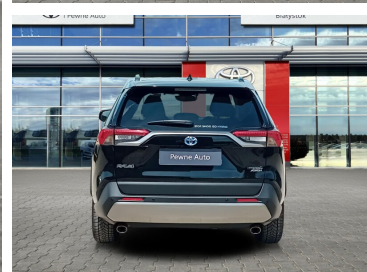

Toyota
Pewne Auto

Toyota RAV4

Toyota RAV4 2.5 Hybrid Comfort 4x4 VAT 23%
Gw 12 mc Salon PL ASO

KINTO UŻYWANE
dla Firmy

1 207 zł
netto / mies.

KINTO UŻYWANE
dla Ciebie

-
brutto / mies.

KINTO