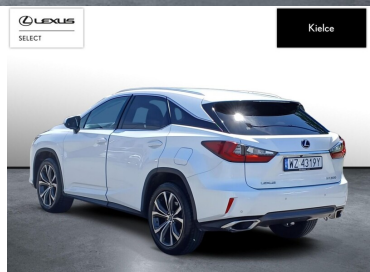

KOMFORT

BLUETOOTH, CZUJNIKI PARKOWANIA PRZEDNIE, CZUJNIKI PARKOWANIA TYLNE, ELEKTRYCZNE SZYBY PRZEDNIE, ELEKTRYCZNE SZYBY TYLNE, ELEKTRYCZNIE USTAWIANE FOTELE, ELEKTRYCZNIE USTAWIANE LUSTERKA, GNIAZDO USB, KAMERA COFANIA, KLIMATYZACJA AUTOMATYCZNA, NAWIGACJA GPS, PODGRZEWANE LUSTERKA BOCZNE, PODGRZEWANE PRZEDNIE SIEDZENIA, PRZYCIEMNIANE SZYBY, SYSTEM START-STOP, TAPICERKA SKÓRZANA, TEMPOMAT AKTYWNY, WIELOFUNKCYJNA KIEROWNICA, WSPOMAGANIE KIEROWNICY, DŹWIGNIA ZMIANY BIEGÓW WYKOŃCZONA SKÓRA, FOTELE PRZEDNIE WENTYLOWANE, KIEROWNICA OGRZEWANA, KIEROWNICA SKÓRZANA, LUSTERKA BOCZNE SKŁADANE ELEKTRYCZNIE, PODGRZEWANY FOTEL PASAŻERA, SIEDZENIE Z PAMIĘCIĄ USTAWIENIA, WSPOMAGANIE RUSZANIA POD GÓRĘ, ELEKTRYCZNIE USTAWIANY FOTEL KIEROWCY, FELGI ALUMINIOWE 20, PODŁOKIETNIKI - PRZÓD, PODŁOKIETNIKI - TYŁ, OŚWIETLENIE DROGI DO DOMU, ZESTAW GŁOŚNOMÓWIĄCY 18 WIĘCEJ

POJEMNOŚĆ
1 998 CM³

MOC
238 KM

ROK PRODUKCJI
2019

PRZEBIEG
82 011 KM

RODZAJ NADWOZIA
SUV

SKRZYNIA BIEGÓW
AUTOMATYCZNA

RODZAJ PALIWA
BENZYNA

DATA PIERWSZEJ REJESTRACJI
2019-12-11

KOLOR NADWOZIA
BIAŁY METALIK

KRAJ POCHODZENIA
POLSKA

KRAJ POCHODZENIA/NUMER
REJESTRACYJNY
**JTJBAMCA502081919
/WZ4319Y**

LEXUS SELECT
UŻYWANE Z SALONU

> KOMPLEKSOWA KONTROLA TECHNICZNA

> INDYWIDUALNA OFERTA FINANSOWA