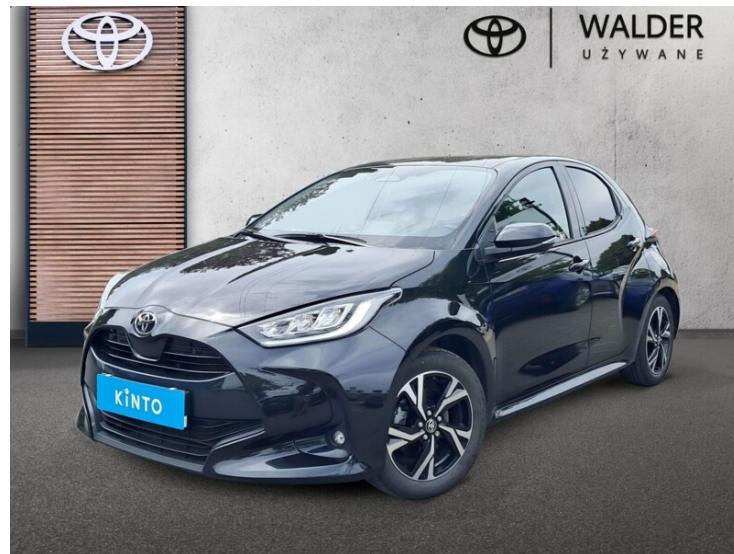

KOMFORT

Bluetooth, Czujniki parkowania przednie, Czujniki parkowania tylne, Elektryczne szyby przednie, Elektryczne szyby tylne, Elektrycznie ustawiane lusterka, Gniazdo USB, Kamera cofania, Klimatyzacja automatyczna, Podgrzewane lusterka boczne, Podgrzewane przednie siedzenia, Przyciemniane szyby, Tempomat aktywny, Wielofunkcyjna kierownica, Wspomaganie kierownicy, Dźwignia zmiany biegów wykończona skórą, Kierownica ogrzewana, Kierownica skórzana, Lusterka boczne składane elektrycznie, Felgi aluminiowe 16, Podłokietniki - przód, Cyfrowy kluczyk, Zestaw głośnomówiący, Ekran dotykowy, Głosowe sterowanie funkcjami pojazdu, Ładowanie bezprzewodowe urządzeń

INNE

Interfejs Android Auto, Interfejs Apple CarPlay, RSA - System rozpoznawania znaków drogowych, RCTA - System ostrzegania o ruchu poprzecznym z tyłu pojazdu, System hamowania awaryjnego dla ochrony pieszych, Asystent hamowania awaryjnego w mieście, Asystent świateł drogowych

KONTAKT Z DORADCĄ

Michał Retzlaff

Kierownik sprzedaży sam. używanych

+48699586473

michal.retzlaff@toyotawalder.pl

DILER

Toyota Professional Gdańsk

Gdańsk, Jabłoniowa 2

www.uzywane.toyotawalder.pl

(48) 699 586 541

uzywane_180@toyotawalder.pl

Poniedziałek - Piątek: 08:00-18:00
Sobota: 08:00-16:00

CHARAKTERYSTYKA POJAZDU

POJEMNOŚĆ
1 490 cm³

ROK PRODUKCJI
2025

DATA PIERWSZEJ
REJESTRACJI
2025-04-15

PRZEBIEG
18 140 km

MOC
116 KM

RODZAJ NADWOZIA
Hatchback

RODZAJ PALIWA
Hybryda

KOLOR NADWOZIA
Czarny Metalik

SKRZYNIA BIEGÓW
Automatyczna

LICZBA DRZWI/MIEJSC
5/5

NR SYSTEMOWY
#400860

VIN/NUMER
REJESTRACYJNY
YARKBAC3800319334/
KK3160N

Sprawdzony stan techniczny

Udokumentowana historia auta

DATA UTWORZENIA
22:27 30.05.2026