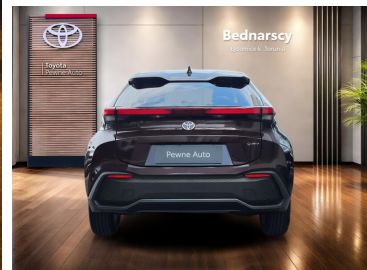

Toyota
Pewne Auto

Toyota C-HR

Toyota C-HR 1.8 Hybrid Comfort

111 900 zł brutto

Toyota
Pewne Auto

WYPOSAŻENIE

BEZPIECZEŃSTWO

ABS, ASR (kontrola trakcji), Asystent pasa ruchu, Czujnik zmierzchu, ESP (stabilizacja toru jazdy), Isofix, Kurtyny powietrzne, Ogranicznik prędkości, Poduszka powietrzna chroniąca kolana, Poduszka powietrzna kierowcy, Poduszka powietrzna pasażera, Światła LED, Światła do jazdy dziennej, Światła przeciwmgielne, Elektroniczna kontrola ciśnienia w oponach, Elektroniczny system rozdziału siły hamowania, Lampy tylne w technologii LED, System wspomagania hamowania, Asystent hamowania - Brake Assist, Aktywny asystent hamowania awaryjnego, System powiadamiania o wypadku, System ostrzegający o możliwej kolizji, Kontrola odległości, Aktywny asystent zmiany pasa ruchu

KOMFORT

Bluetooth, Czujniki parkowania tylne, Elektryczne szyby przednie, Elektryczne szyby tylne, Elektrycznie ustawiane lusterka, Gniazdo USB, Kamera cofania, Klimatyzacja dwustrefowa, Podgrzewane lusterka boczne, Tapicerka welurowa, Tempomat aktywny, Wielofunkcyjna kierownica, Wspomaganie kierownicy, Dźwignia zmiany biegów wykończona skórą, Kierownica skórzana, Wspomaganie ruszania pod górę, Podłokietniki - przód, Zestaw głośnomówiący, Keyless Go, Światła do jazdy dziennej diodowe LED, Ekran dotykowy, Głosowe sterowanie funkcjami pojazdu