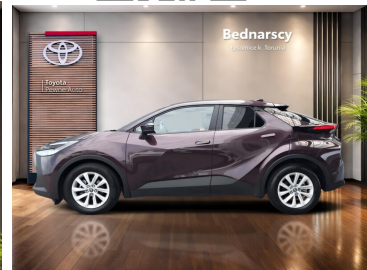

Toyota
Pewne Auto

Toyota C-HR

Toyota C-HR 1.8 Hybrid Comfort

111 900 zł brutto

Toyota
Pewne Auto

WYPOSAŻENIE

BEZPIECZEŃSTWO

ABS, ASR (kontrola trakcji), Asystent pasa ruchu, Czujnik zmierzchu, ESP (stabilizacja toru jazdy), Isofix, Kurtyny powietrzne, Ogranicznik prędkości, Poduszka powietrzna chroniąca kolana, Poduszka powietrzna kierowcy, Poduszka powietrzna pasażera, Światła LED, Światła do jazdy dziennej, Światła przeciwmgielne, Elektroniczna kontrola ciśnienia w oponach, Elektroniczny system rozdziału siły hamowania, Lampy tylne w technologii LED, System wspomagania hamowania, Asystent hamowania - Brake Assist, Aktywny asystent hamowania awaryjnego, System powiadamiania o wypadku, System ostrzegający o możliwej kolizji, Kontrola odległości, Aktywny asystent zmiany pasa ruchu

KOMFORT

Bluetooth, Czujniki parkowania tylne, Elektryczne szyby przednie, Elektryczne szyby tylne, Elektrycznie ustawiane lusterka, Gniazdo USB, Kamera cofania, Klimatyzacja dwustrefowa, Podgrzewane lusterka boczne, Tapicerka welurowa, Tempomat aktywny, Wielofunkcyjna kierownica, Wspomaganie kierownicy, Dźwignia zmiany biegów wykończona skórą, Kierownica skórzana, Wspomaganie ruszania pod górę, Podłokietniki - przód, Zestaw głośnomówiący, Keyless Go, Światła do jazdy dziennej diodowe LED, Ekran dotykowy, Głosowe sterowanie funkcjami pojazdu