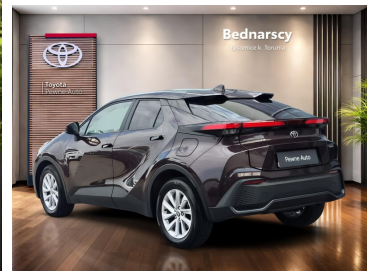

Toyota
Pewne Auto

Toyota C-HR

Toyota C-HR 1.8 Hybrid Comfort

111 900 zł brutto

Toyota
Pewne Auto

WYPOSAŻENIE

BEZPIECZEŃSTWO

ABS, ASR (kontrola trakcji), Asystent pasa ruchu, Czujnik zmierzchu, ESP (stabilizacja toru jazdy), Isofix, Kurtyny powietrzne, Ogranicznik prędkości, Poduszka powietrzna chroniąca kolana, Poduszka powietrzna kierowcy, Poduszka powietrzna pasażera, Światła LED, Światła do jazdy dziennej, Światła przeciwmgielne, Elektroniczna kontrola ciśnienia w oponach, Elektroniczny system rozdziału siły hamowania, Lampy tylne w technologii LED, System wspomagania hamowania, Asystent hamowania - Brake Assist, Aktywny asystent hamowania awaryjnego, System powiadamiania o wypadku, System ostrzegający o możliwej kolizji, Kontrola odległości, Aktywny asystent zmiany pasa ruchu

KOMFORT

Bluetooth, Czujniki parkowania tylne, Elektryczne szyby przednie, Elektryczne szyby tylne, Elektrycznie ustawiane lusterka, Gniazdo USB, Kamera cofania, Klimatyzacja dwustrefowa, Podgrzewane lusterka boczne, Tapicerka welurowa, Tempomat aktywny, Wielofunkcyjna kierownica, Wspomaganie kierownicy, Dźwignia zmiany biegów wykończona skórą, Kierownica skórzana, Wspomaganie ruszania pod górę, Podłokietniki - przód, Zestaw głośnomówiący, Keyless Go, Światła do jazdy dziennej diodowe LED, Ekran dotykowy, Głosowe sterowanie funkcjami pojazdu