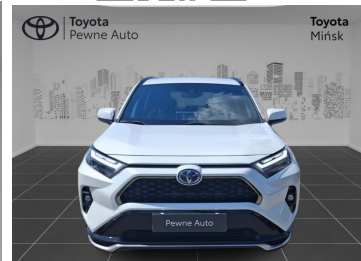

Toyota  
Pewne Auto

# Toyota RAV4

Toyota RAV4 2.5 Plug-in 306 KM 4X4 DYNAMIC  
Salon PL FV23% ASO

KINTO UŻYWANE  
dla Firmy

**1 740 zł**  
netto / mies.

KINTO UŻYWANE  
dla Ciebie

–  
brutto / mies.

**189 900 zł brutto**

KINTO