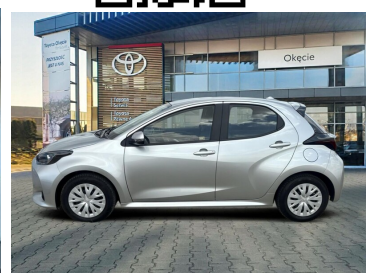

Toyota
Pewne Auto

Toyota Yaris

Hybrid 1.5 Comfort, Faktura VAT 23%

KINTO UŻYWANE
dla Firmy

724 zł
netto / mies.

KINTO UŻYWANE
dla Ciebie

—
brutto / mies.

69 900 zł brutto