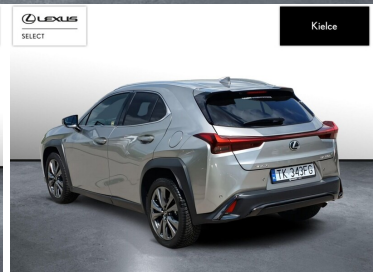

KOMFORT

BLUETOOTH, CZUJNIKI PARKOWANIA PRZEDNIE, CZUJNIKI PARKOWANIA TYLNE, ELEKTRYCZNE SZYBY PRZEDNIE, ELEKTRYCZNE SZYBY TYLNE, ELEKTRYCZNIE USTAWIANE LUSTERKA, GNIAZDO USB, KAMERA COFANIA, KLIMATYZACJA DWUSTREFOWA, NAWIGACJA GPS, OGRZEWANIE POSTOJOWE, PODGRZEWANE LUSTERKA BOCZNE, PODGRZEWANE PRZEDNIE SIEDZENIA, PRZYCIEMNIANE SZYBY, SYSTEM START-STOP, TAPICERKA SKÓRZANA, TEMPOMAT AKTYWNY, WIELOFUNKCYJNA KIEROWNICA, WSPOMAGANIE KIEROWNICY, DŹWIGNIA ZMIANY BIEGÓW WYKOŃCZONA SKÓRĄ, KIEROWNICA OGRZEWANA, KIEROWNICA SKÓRZANA, LUSTERKA BOCZNE SKŁADANE ELEKTRYCZNIE, PODGRZEWANY FOTEL PASAŻERA, WSPOMAGANIE RUSZANIA POD GÓRĘ, FELGI ALUMINIOWE 18 I 21 WIĘCEJ

POJEMNOŚĆ
1 987 CM³MOC
199 KMROK PRODUKCJI
2025PRZEBIEG
16 014 KMRODZAJ NADWOZIA
SUVVAT 23%
TAKSKRZYNIA BIEGÓW
AUTOMATYCZNARODZAJ PALIWA
HYBRYDADATA PIERWSZEJ REJESTRACJI
2025-06-02KOLOR NADWOZIA
INNY KOLOR METALIKKRAJ POCHODZENIA
POLSKAKRAJ POCHODZENIA/NUMER
REJESTRACYJNY
JTHYBBAH702022819
/TK343FGLEXUS SELECT
UŻYWANE Z SALONU