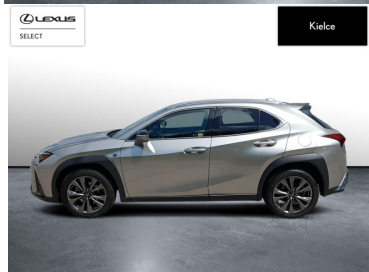

KOMFORT

BLUETOOTH, CZUJNIKI PARKOWANIA PRZEDNIE, CZUJNIKI PARKOWANIA TYLNE, ELEKTRYCZNE SZYBY PRZEDNIE, ELEKTRYCZNE SZYBY TYLNE, ELEKTRYCZNIE USTAWIANE LUSTERKA, GNIAZDO USB, KAMERA COFANIA, KLIMATYZACJA DWUSTREFOWA, NAWIGACJA GPS, OGRZEWANIE POSTOJOWE, PODGRZEWANE LUSTERKA BOCZNE, PODGRZEWANE PRZEDNIE SIEDZENIA, PRZYCIEMNIANE SZYBY, SYSTEM START-STOP, TAPICERKA SKÓRZANA, TEMPOMAT AKTYWNY, WIELOFUNKCYJNA KIEROWNICA, WSPOMAGANIE KIEROWNICY, DŹWIGNIA ZMIANY BIEGÓW WYKOŃCZONA SKÓRĄ, KIEROWNICA OGRZEWANA, KIEROWNICA SKÓRZANA, LUSTERKA BOCZNE SKŁADANE ELEKTRYCZNIE, PODGRZEWANY FOTEL PASAŻERA, WSPOMAGANIE RUSZANIA POD GÓRĘ, FELGI ALUMINIOWE 18 I 21 WIĘCEJ

POJEMNOŚĆ
1 987 CM³MOC
199 KMROK PRODUKCJI
2025PRZEBIEG
16 014 KMRODZAJ NADWOZIA
SUVVAT 23%
TAKSKRZYNIA BIEGÓW
AUTOMATYCZNARODZAJ PALIWA
HYBRYDADATA PIERWSZEJ REJESTRACJI
2025-06-02KOLOR NADWOZIA
INNY KOLOR METALIKKRAJ POCHODZENIA
POLSKAKRAJ POCHODZENIA/NUMER
REJESTRACYJNY
JTHYBBAH702022819
/TK343FGLEXUS SELECT
UŻYWANE Z SALONU