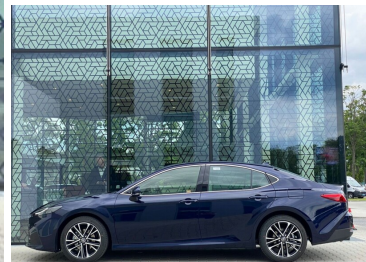

Mikołajczak  61 200 2000 Poznań-Ławica, ul. Bukowska 279

DOSTĘPNY OD RĘKI

Toyota Camry

Camry | Prestige | Samochód Nowy | FV23% | Kinto |

192 900 zł brutto

WYPOSAŻENIE

BEZPIECZEŃSTWO

ABS, ASR (kontrola trakcji), Asystent pasa ruchu, Czujnik deszczu, Czujnik zmierzchu, ESP (stabilizacja toru jazdy), Isofix, Kurtyny powietrzne, Ogranicznik prędkości, Poduszka powietrzna chroniąca kolana, Poduszka powietrzna kierowcy, Poduszka powietrzna pasażera, Poduszki boczne przednie, Światła LED, Światła do jazdy dziennej, Światła przeciwmgienne, Elektroniczna kontrola ciśnienia w oponach, Elektroniczny system rozdziału siły hamowania, Lampy tylne w technologii LED, Poduszka kolan pasażera, Spryskiwacze reflektorów, System wspomagania hamowania, Boczna poduszka powietrzna kierowcy, Asystent hamowania - Brake Assist, Aktywny asystent hamowania awaryjnego, System ostrzegający o możliwej kolizji, Kontrola odległości, Asystent zapobiegania kolizjom na skrzyżowaniu, Aktywny asystent zmiany pasa ruchu, Asystent (czujnik) martwego pola