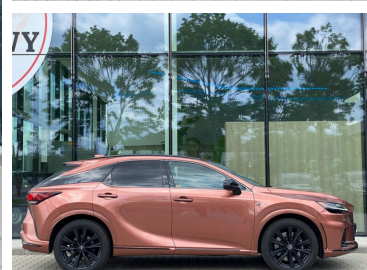

Toyota  
Pewne Auto

# Lexus RX

RX 500h | F Sport | FV23% | Bezwypadkowy |  
ASO | 1 właściciel |

**299 900 zł brutto**

Numer klucza: 71A

**Toyota**  
Pewne Auto