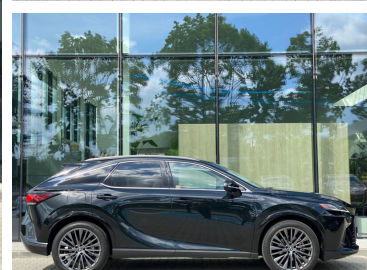

Toyota
Pewne Auto

Lexus RX

RX 450h+ | Omotenashi | FV23% | 1 właściciel |
KINTO | ASO |

304 900 zł brutto

Numer klucza: 72A

DATA UTWORZENIA
20:13 22.05.2026

WYPOSAŻENIE

BEZPIECZEŃSTWO