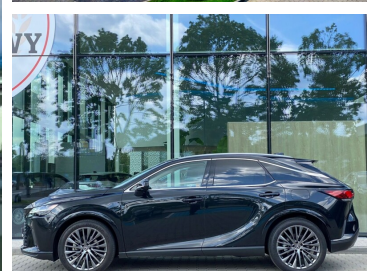

Toyota
Pewne Auto

Lexus RX

RX 450h+ | Omotenashi | FV23% | 1 właściciel |
KINTO | ASO |

304 900 zł brutto

Numer klucza: 72A

DATA UTWORZENIA
20:13 22.05.2026

WYPOSAŻENIE

BEZPIECZEŃSTWO