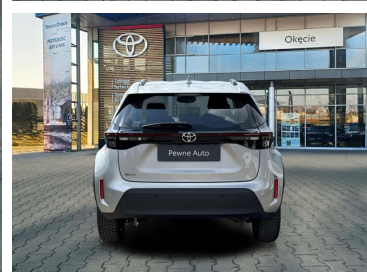

Toyota
Pewne Auto

Toyota Yaris Cross

1.5 Benzyna CVT, Comfort + Tech

KINTO UŻYWANE
dla Firmy

950 zł
netto / mies.

KINTO UŻYWANE
dla Ciebie

—
brutto / mies.

94 900 zł brutto