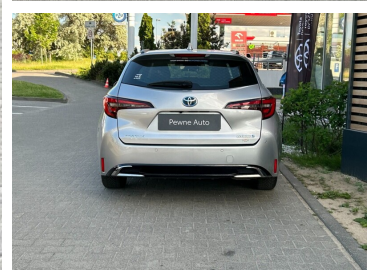

Toyota
Pewne Auto

Toyota Corolla

COMFORT|Tech 1.8 Hybrid 140 KM.
Bezwypadkowy. VAT 23%

KINTO UŻYWANE
dla Firmy

834 zł
netto / mies.

KINTO UŻYWANE
dla Ciebie

—
brutto / mies.

KINTO