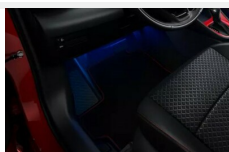

Dywaniki welurowe 520gr
Dywaniki / Wykładziny

375 zł