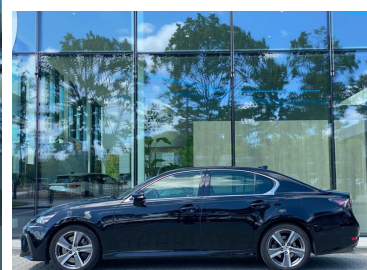

Toyota
Pewne Auto

Lexus GS

GS | 200t / 300 Elite | Vat Marża | Salon PL |

91 900 zł brutto

Numer klucza: 58A

WYPOSAŻENIE

BEZPIECZEŃSTWO

ABS, ASR (kontrola trakcji), Czujnik deszczu, Czujnik zmierzchu, ESP (stabilizacja toru jazdy), Isofix, Poduszka powietrzna chroniąca kolana, Poduszka powietrzna kierowcy, Poduszka powietrzna pasażera, Poduszki boczne tylne, Światła LED, Światła do jazdy dziennej, Światła przeciwmgielne, Elektroniczna kontrola ciśnienia w oponach, Lampy tylne w technologii LED, Poduszka kolan pasażera, Boczna poduszka powietrzna kierowcy

KOMFORT

Bluetooth, Elektryczne szyby przednie, Elektryczne szyby tylne, Elektrycznie ustawiane fotele, Gniazdo USB, Kamera cofania, Klimatyzacja automatyczna, Łopatki zmiany biegów, Podgrzewane lusterka boczne, Tapicerka welurowa, Tempomat, Wielofunkcyjna kierownica, Wspomaganie kierownicy, Dźwignia zmiany biegów wykończona skórą, Kierownica skórzana, Lusterka boczne składane elektrycznie, Podgrzewany fotel pasażera, Siedzenie z pamięcią ustawienia, Wspomaganie ruszania pod górę, Elektrycznie ustawiany fotel kierowcy, Felgi aluminiowe 18, Podłokietniki - przód, Podłokietniki - tył, Zestaw głośnomówiący, Światła do jazdy dziennej diodowe LED