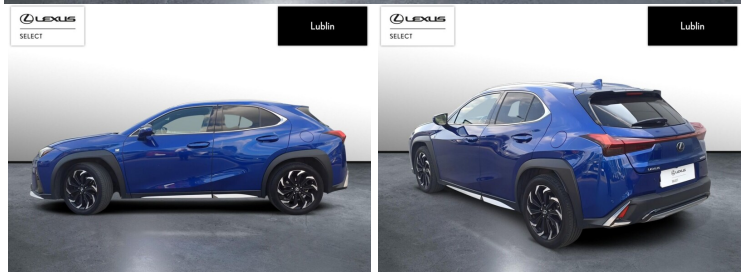

SELECT

Lublin

LEXUS UX

200 F-SPORT, SALON POLSKA, PEŁEN..

99 900 zł brutto /

POJEMNOŚĆ
1 987 CM³MOC
171 KMROK PRODUKCJI
2019PRZEBIEG
133 244 KMRODZAJ NADWOZIA
SUVSKRZYNIA BIEGÓW
AUTOMATYCZNARODZAJ PALIWA
BENZYNADATA PIERWSZEJ REJESTRACJI
-KOLOR NADWOZIA
NIEBIESKI METALIKKRAJ POCHODZENIA
POLSKAKRAJ POCHODZENIA/NUMER
REJESTRACYJNY
**JTHY35BH202008968
/LU678KR****LEXUS SELECT**
UŻYWANE Z SALONU

> KOMPLEKSOWA KONTROLA TECHNICZNA

> INDYWIDUALNA OFERTA FINANSOWA

Mateusz Zysko
532 359 341

mateusz.zysko@lexus-lublin.pl

Lublin

Kalinówka, KALINÓWKA 18
K/LUBLINA

www.pewneauto.pl/dealer/289

LEXUS UX 2.0 BENZYNA JTHY35BH202008968