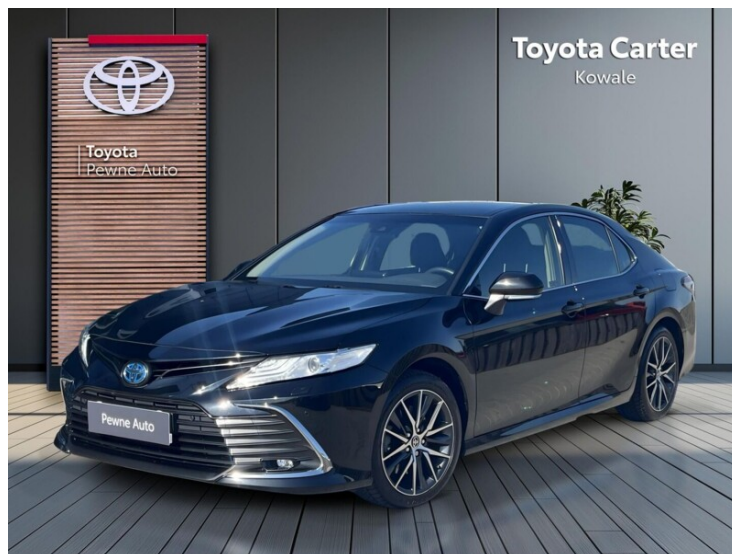

KOMFORT

Bluetooth, Czujniki parkowania przednie, Czujniki parkowania tylne, Elektryczne szyby przednie, Elektryczne szyby tylne, Elektrycznie ustawiane fotele, Elektrycznie ustawiane lusterka, Gniazdo USB, Kamera cofania, Klimatyzacja automatyczna, Łopatki zmiany biegów, Nawigacja GPS, Podgrzewane lusterka boczne, Podgrzewane przednie siedzenia, Przyciemniane szyby, Tapicerka skórzana, Tempomat aktywny, Wielofunkcyjna kierownica, Wspomaganie kierownicy, Dźwignia zmiany biegów wykończona skórą, Kierownica ogrzewana, Kierownica skórzana, Lusterka boczne składane elektrycznie, Podgrzewany fotel pasażera, Wspomaganie ruszania pod górę, Elektrycznie ustawiany fotel kierowcy, Felgi aluminiowe 18, Podłokietniki - przód, Podłokietniki - tył, Keyless Go, Światła do jazdy dziennej diodowe LED, Regul. elektr. podparcia lędźwiowego - kierowca i 12 więcej

KONTAKT Z DORADCĄ

Agnieszka Czaplicka

Asystentka/Doradca Działu Sprzedaży Używanych

☎ 502528826

✉ agnieszka.czaplicka@carter-chodzen.pl

DILER

Toyota Carter Chodzeń

Gdańsk Kowale, Magnacka 9

💻 www.carter-chodzen.pl

☎ +48 606 700 184 +48 662 688 162 +48 697 805 705

✉ uzywane@carter-chodzen.pl

🕒 Poniedziałek – Piątek: 09:00-19:00
Sobota: 10:00-15:00

CHARAKTERYSTYKA POJAZDU

POJEMNOŚĆ
2 487 cm³

ROK PRODUKCJI
2021

DATA PIERWSZEJ
REJESTRACJI
2021-09-13

PRZEBIEG
79 403 km

MOC
218 KM

RODZAJ NADWOZIA
Sedan

RODZAJ PALIWA
Hybryda

KOLOR NADWOZIA
Czarny Metalik

SKRZYŃNIA BIEGÓW
Automatyczna (CVT,
eCVT)

LICZBA DRZWI/MIEJSC
4/5

NR SYSTEMOWY
#400074

VIN/NUMER
REJESTRACYJNY
JTNB23HK403101725/
WE4H535

Gwarancja 12 mc

Sprawdzony stan techniczny

Udokumentowana historia auta