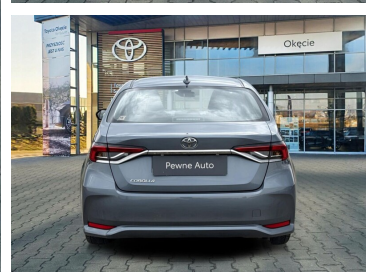

Toyota  
Pewne Auto

**63 900 zł brutto**

**Toyota**  
Pewne Auto