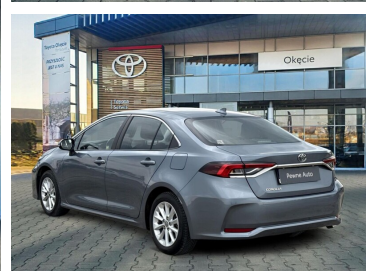

Toyota  
Pewne Auto

# Toyota Corolla

1.5 Comfort, Sedan, Manual, Faktura VAT 23%

KINTO UŻYWANE  
dla Firmy

**715 zł**  
netto / mies.

KINTO UŻYWANE  
dla Ciebie

—  
brutto / mies.

KINTO

Okres finansowania 36 mies.  
Wpłata własna 15%  
Limit 15 000 km

**63 900 zł brutto**

**Toyota**  
Pewne Auto