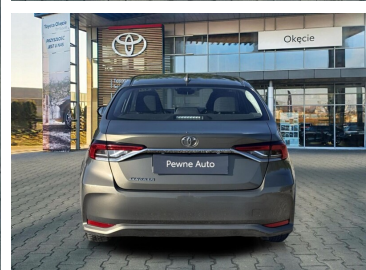

Toyota
Pewne Auto

Toyota Corolla

1.5 Comfort, Sedan, Manual, Faktura VAT 23%

KINTO UŻYWANE
dla Firmy

695 zł
netto / mies.

KINTO UŻYWANE
dla Ciebie

—
brutto / mies.

KINTO