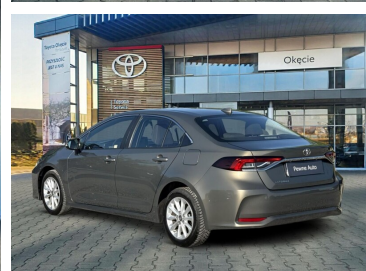

Toyota
Pewne Auto

Toyota Corolla

1.5 Comfort, Sedan, Manual, Faktura VAT 23%

KINTO UŻYWANE
dla Firmy

695 zł
netto / mies.

KINTO UŻYWANE
dla Ciebie

—
brutto / mies.

KINTO