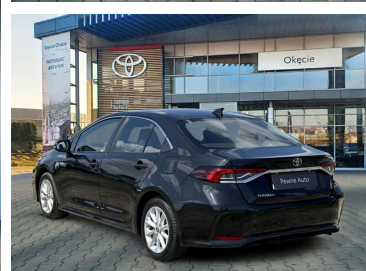

Toyota
Pewne Auto

Toyota Corolla

1.5 Comfort, Sedan, Manual, Faktura VAT 23%

KINTO UŻYWANE
dla Firmy

736 zł
netto / mies.

KINTO UŻYWANE
dla Ciebie

—
brutto / mies.

KINTO