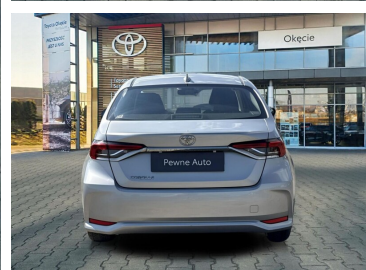

Toyota
Pewne Auto

Toyota Corolla

1.5 Comfort, Sedan, Manual, Faktura VAT 23%

KINTO UŻYWANE
dla Firmy

715 zł
netto / mies.

KINTO UŻYWANE
dla Ciebie

—
brutto / mies.

KINTO

Okres finansowania 36 mies.
Wpłata własna 15%
Limit 15 000 km

64 900 zł brutto

Toyota
Pewne Auto

WYPOSAŻENIE

BEZPIECZEŃSTWO

ABS, ASR (kontrola trakcji), Asystent pasa ruchu, Czujnik deszczu, Czujnik zmierzchu, ESP (stabilizacja toru jazdy), Isofix, Kurtyny powietrzne, Poduszka powietrzna chroniąca kolana, Poduszka powietrzna kierowcy, Poduszka powietrzna pasażera, Poduszki boczne przednie, Światła do jazdy dziennej, Światła przeciwmgielne, Elektroniczna kontrola ciśnienia w oponach