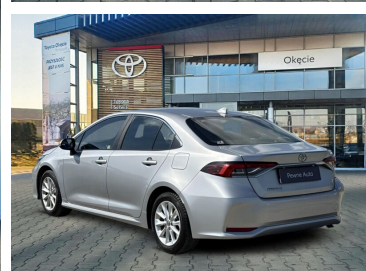

Toyota
Pewne Auto

Toyota Corolla

1.5 Comfort, Sedan, Manual, Faktura VAT 23%

KINTO UŻYWANE
dla Firmy

715 zł
netto / mies.

KINTO UŻYWANE
dla Ciebie

—
brutto / mies.

KINTO

Okres finansowania 36 mies.
Wpłata własna 15%
Limit 15 000 km

64 900 zł brutto

Toyota
Pewne Auto

WYPOSAŻENIE

BEZPIECZEŃSTWO

ABS, ASR (kontrola trakcji), Asystent pasa ruchu, Czujnik deszczu, Czujnik zmierzchu, ESP (stabilizacja toru jazdy), Isofix, Kurtyny powietrzne, Poduszka powietrzna chroniąca kolana, Poduszka powietrzna kierowcy, Poduszka powietrzna pasażera, Poduszki boczne przednie, Światła do jazdy dziennej, Światła przeciwmgielne, Elektroniczna kontrola ciśnienia w oponach