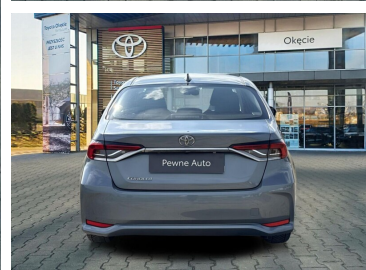

Toyota
Pewne Auto

Toyota Corolla

1.5 Comfort, Sedan, Manual, Faktura VAT 23%

KINTO UŻYWANE
dla Firmy

713 zł
netto / mies.

KINTO UŻYWANE
dla Ciebie

—
brutto / mies.

KINTO

Okres finansowania 36 mies.
Wpłata własna 15%
Limit 15 000 km

63 900 zł brutto

Toyota
Pewne Auto

WYPOSAŻENIE

BEZPIECZEŃSTWO

ABS, ASR (kontrola trakcji), Asystent pasa ruchu, Czujnik deszczu, Czujnik zmierzchu, ESP (stabilizacja toru jazdy), Isofix, Kurtyny powietrzne, Poduszka powietrzna chroniąca kolana, Poduszka powietrzna kierowcy, Poduszka powietrzna pasażera, Poduszki boczne przednie, Światła do jazdy dziennej, Światła przeciwmgielne, Elektroniczna kontrola ciśnienia w oponach