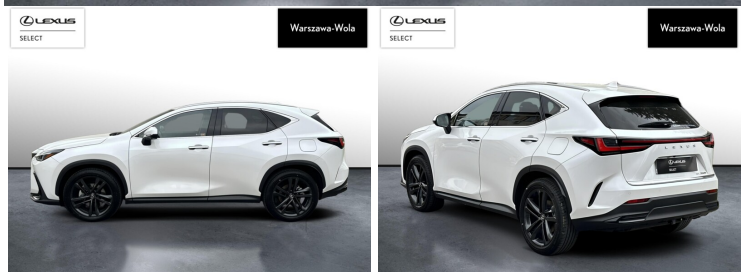

LEXUS NX

LEXUS NX350H PRESTIGE DESIGN T...

249 900 zł brutto

KINTO UŻYWANE

dla Firmy

2 045 zł

netto /mies.

KINTO UŻYWANE

dla Ciebie

-

brutto /mies.

Okres finansowania 36 mies.

Wpłata własna 15%

Limit 15 000 km

POJEMNOŚĆ
2 487 CM³MOC
243 KMROK PRODUKCJI
2025PRZEBIEG
11 654 KMRODZAJ NADWOZIA
SUVVAT 23%
TAKSKRZYNIA BIEGÓW
AUTOMATYCZNARODZAJ PALIWA
HYBRYDADATA PIERWSZEJ REJESTRACJI
2025-05-26KOLOR NADWOZIA
BIAŁYKRAJ POCHODZENIA
POLSKAKRAJ POCHODZENIA/NUMER
REJESTRACYJNY
JTJCKBEZ605035801
/WB067CS