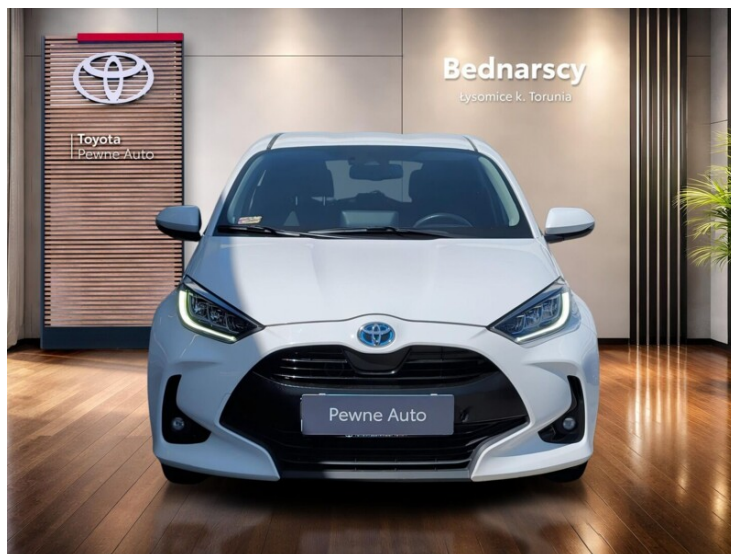

Toyota
Pewne Auto

WYPOSAŻENIE

BEZPIECZEŃSTWO

ABS, ASR (kontrola trakcji), Asystent pasa ruchu, Czujnik deszczu, Czujnik zmierzchu, ESP (stabilizacja toru jazdy), Isofix, Kurtyny powietrzne, Ogranicznik prędkości, Poduszka powietrzna kierowcy, Poduszka powietrzna pasażera, Poduszki boczne przednie, Światła do jazdy dziennej, Światła przeciwmgielne, Elektroniczna kontrola ciśnienia w oponach, System wspomagania hamowania, Boczna poduszka powietrzna kierowcy, Aktywny asystent zmiany pasa ruchu

KOMFORT

Elektryczne szyby przednie, Elektryczne szyby tylne, Elektrycznie ustawiane lusterka, Gniazdo USB, Kamera cofania, Klimatyzacja automatyczna, Podgrzewane lusterka boczne, Przyciemniane szyby, Tempomat aktywny, Wielofunkcyjna kierownica, Wspomaganie kierownicy, Dźwignia zmiany biegów wykończona skórą, Kierownica skórzana, Wspomaganie ruszania pod górę, Podłokietniki - przód, Światła do jazdy dziennej diodowe LED

INNE

Interfejs Android Auto, RSA - System rozpoznawania znaków drogowych, Elektryczny hamulec postojowy, Asystent świateł drogowych

KONTAKT Z DORADCĄ

Hubert Telesiński
Sprzedawca

☎ 518022443

✉ hubert.telesinski@bednarscy.com.pl

DILER

Toyota Pewne Auto Bednarscy

Łysomice k/Torunia, ul. Gdańska 6

💻 www.toyota.torun.pl

☎ +48 56 6787777

✉ 053@toyota-polska.pl

🕒 Poniedziałek - Piątek: 09:00-18:00
Sobota: 09:00-15:00

CHARAKTERYSTYKA POJAZDU

POJEMNOŚĆ
1 497 cm³

ROK PRODUKCJI
2020

DATA PIERWSZEJ
REJESTRACJI
2020-11-19

PRZEBIEG
156 400 km

MOC
116 KM

RODZAJ NADWOZIA
Hatchback

RODZAJ PALIWA
Hybryda

KOLOR NADWOZIA
Biały

SKRZYNIA BIEGÓW
Automatyczna (CVT,
eCVT)

LICZBA DRZWI/MIEJSC
5/5

NR SYSTEMOWY
#400061

VIN/NUMER
REJESTRACYJNY
VNKKBAC360A019264/
CB457LV

Sprawdzony stan techniczny

Udokumentowana historia auta