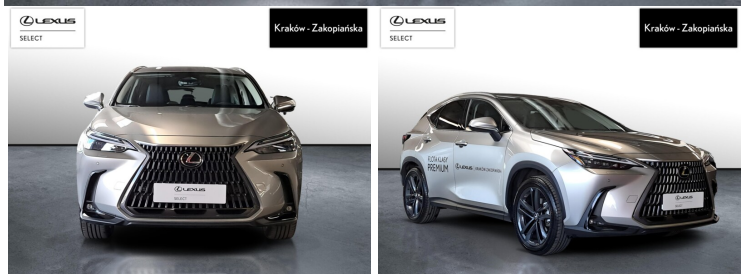

LEXUS NX

350H PRESTIGE TAZUNA DESIGN AW.

234 900 zł brutto /

WYPOSAŻENIE

BEZPIECZEŃSTWO

ABS, ASR (KONTROLA TRAKCJI), ASYSTENT PASA RUCHU, CZUJNIK DESZCZU, CZUJNIK ZMIERZCHU, ESP (STABILIZACJA TORU JAZDY), ISOFIX, KURTINY POWIETRZNE, OGRANICZNIK PRĘDKOŚCI, PODUSZKA POWIETRZNA CHRONIĄCA KOLANA, PODUSZKA POWIETRZNA KIEROWCY, PODUSZKA POWIETRZNA PASAŻERA, PODUSZKI BOCZNE PRZEDNIE, PODUSZKI BOCZNE TYLNE, ŚWIATŁA LED, ŚWIATŁA DO JAZDY DZIEŃNEJ, ŚWIATŁA PRZECIWMGIELNE, ELEKTRONICZNA KONTROLA CIŚNIENIA W OPONACH, ELEKTRONICZNY SYSTEM ROZDZIAŁU SIŁY HAMOWANIA, LAMPY DOŚWIELAJĄCE ZAKRĘT, LAMPY TYLNE W TECHNOLOGII LED, PODUSZKA KOLAN PASAŻERA, SPRYSKIWACZE REFLEKTORÓW, SYSTEM WSPOMAGANIA HAMOWANIA, BOCZNA PODUSZKA POWIETRZNA KIEROWCY, ASYSTENT HAMOWANIA - BRAKE ASSIST, SYSTEM POWIADAMIANIA O WYPADKU, SYSTEM OSTRZEGAJĄCY O MOŻLIWEJ KOLIZJI, KONTROLA ODLEGŁOŚCI, ASYSTENT (CZUJNIK) MARTWEGO POLA

KOMFORT

BLUETOOTH, CZUJNIKI PARKOWANIA PRZEDNIE, CZUJNIKI PARKOWANIA TYLNE, ELEKTRYCZNE SZYBY PRZEDNIE, ELEKTRYCZNE SZYBY TYLNE, ELEKTRYCZNIE USTAWIANE FOTELE, ELEKTRYCZNIE USTAWIANE LUSTERKA, GNIAZDO USB, HUD (WYŚWIETLACZ PRZEZIERNY), KAMERA COFANIA, KLIMATYZACJA DWUSTREFOWA, ŁOPATKI ZMIANY BIEGÓW, NAWIGACJA GPS, PODGRZEWANE LUSTERKA BOCZNE, PODGRZEWANE PRZEDNIE SIEDZENIA, PRZYCIEMNIANE SZYBY, TAPICERKA SKÓRZANA, TEMPOMAT AKTYWNY, WIELOFUNKCYJNA KIEROWNICA, WSPOMAGANIE KIEROWNICY, DŹWIGNIA ZMIANY BIEGÓW WYKOŃCZONA SKÓRĄ, FOTELE PRZEDNIE WENTYLOWANE, KIEROWNICA OGRZEWANA, KIEROWNICA SKÓRZANA, LUSTERKA BOCZNE SKŁADANE ELEKTRYCZNIE, PODGRZEWANY FOTEL PASAŻERA, SIEDZENIE Z PAMIĘCIĄ USTAWIENIA, WSPOMAGANIE RUSZANIA POD GÓRĘ I 26 WIĘCEJ

POJEMNOŚĆ
2 487 CM³MOC
147 KMROK PRODUKCJI
2025PRZEBIEG
-RODZAJ NADWOZIA
SUVVAT 23%
TAKSKRZYŃNIA BIEGÓW
AUTOMATYCZNARODZAJ PALIWA
HYBRYDADATA PIERWSZEJ REJSTRACJI
2025-12-30KOLOR NADWOZIA
SREBRNY METALIKKRAJ POCHODZENIA
POLSKAKRAJ POCHODZENIA/NUMER
REJSTRACYJNY
JTJCKBEZ005043473
/KK5164ULEXUS SELECT
UŻYWANE Z SALONU