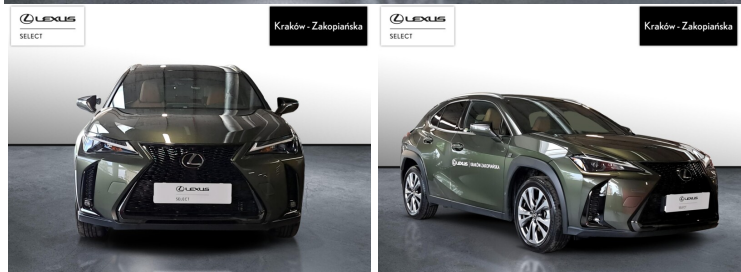

LEXUS UX

300H F SPORT DESIGN, DEMO DILER...

174 900 zł brutto

KINTO UŻYWANE

dla Firmy

1 743 zł

netto /mies.

KINTO UŻYWANE

dla Ciebie

-

brutto /mies.

Okres finansowania 36 mies.

Wpłata własna 15%

Limit 15 000 km

POJEMNOŚĆ
1 987 CM³MOC
199 KMROK PRODUKCJI
2025PRZEBIEG
7 422 KMRODZAJ NADWOZIA
SUVVAT 23%
TAKSKRZYNIA BIEGÓW
AUTOMATYCZNARODZAJ PALIWA
HYBRYDADATA PIERWSZEJ REJESTRACJI
2025-11-13KOLOR NADWOZIA
ZIELONY METALIKKRAJ POCHODZENIA
POLSKAKRAJ POCHODZENIA/NUMER
REJESTRACYJNY
JTHYBBAH802031688
/KK6375S