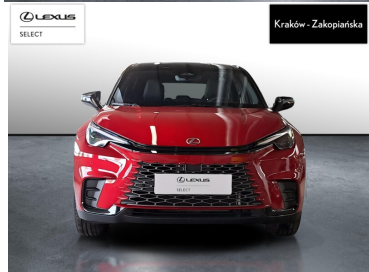

## LEXUS LBX

LBX VIBRANT EDITION DEMO DILERA

165 900 zł brutto

KINTO UŻYWANE  
dla Firmy

1 388 zł

netto /mies.

KINTO UŻYWANE  
dla Ciebie

-

brutto /mies.

Okres finansowania 36 mies.

Wpłata własna 15%

Limit 15 000 km

POJEMNOŚĆ  
1 490 CM<sup>3</sup>MOC  
90 KMROK PRODUKCJI  
2025PRZEBIEG  
3 395 KMRODZAJ NADWOZIA  
HATCHBACKVAT 23%  
TAKSKRZYNIĄ BIEGÓW  
AUTOMATYCZNARODZAJ PALIWA  
HYBRYDADATA PIERWSZEJ REJESTRACJI  
2025-12-30KOLOR NADWOZIA  
CZERWONYKRAJ POCHODZENIA  
POLSKAKRAJ POCHODZENIA/NUMER  
REJESTRACYJNY  
JTHAAAAE301060123  
/KK5165ULEXUS SELECT  
UŻYWANE Z SALONU