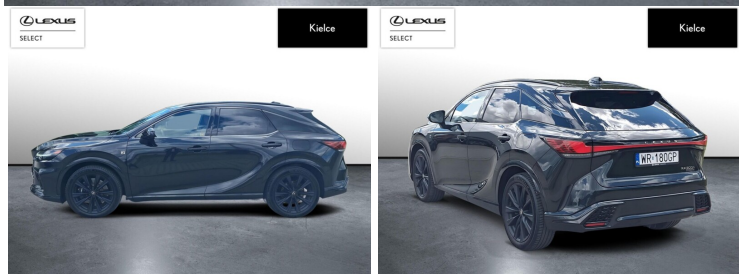

dla Ciebie

-

brutto /mies.

Okres finansowania 36 mies.

Wpłata własna 15%

Limit 15 000 km

POJEMNOŚĆ
2 393 CM³MOC
371 KMROK PRODUKCJI
2023PRZEBIEG
49 203 KMRODZAJ NADWOZIA
SUVVAT 23%
TAKSKRZYNIA BIEGÓW
AUTOMATYCZNARODZAJ PALIWA
HYBRYDADATA PIERWSZEJ REJESTRACJI
2024-03-01KOLOR NADWOZIA
CZARNYKRAJ POCHODZENIA
POLSKAKRAJ POCHODZENIA/NUMER
REJESTRACYJNY
JTJCMBHA802008519
/WR180GP