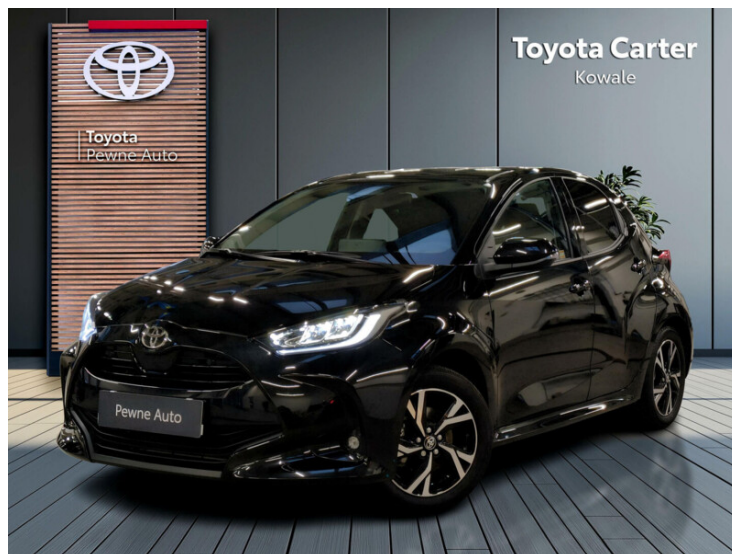

KOMFORT

Bluetooth, Czujniki parkowania przednie, Czujniki parkowania tylne, Elektryczne szyby przednie, Elektryczne szyby tylne, Elektrycznie ustawiane lusterka, Gniazdo USB, Kamera cofania, Klimatyzacja automatyczna, Podgrzewane lusterka boczne, Podgrzewane przednie siedzenia, Przyciemniane szyby, Tempomat aktywny, Wielofunkcyjna kierownica, Wspomaganie kierownicy, Dźwignia zmiany biegów wykończona skórą, Kierownica ogrzewana, Kierownica skórzana, Lusterka boczne składane elektrycznie, Felgi aluminiowe 16, Podłokietniki - przód, Cyfrowy kluczyk, Zestaw głośnomówiący, Ekran dotykowy, Głosowe sterowanie funkcjami pojazdu

INNE

Interfejs Android Auto, Interfejs Apple CarPlay, RSA - System rozpoznawania znaków drogowych, RCTA - System ostrzegania o ruchu poprzecznym z tyłu pojazdu, System hamowania awaryjnego dla ochrony pieszych, Asystent hamowania awaryjnego w mieście, Asystent świateł drogowych

KONTAKT Z DORADCĄ

Marcin Słomiński

Doradca ds. sprzedaży samochodów używanych

☎ 502538568

✉ marcin.slominski@carter-chodzen.pl

DILER

Toyota Carter Chodzeń

Gdańsk Kowale, Magnacka 9

💻 www.carter-chodzen.pl

☎ +48 606 700 184 +48 662 688 162 +48 697 805 705

✉ uzywane@carter-chodzen.pl

🕒 Poniedziałek - Piątek: 09:00-19:00
Sobota: 10:00-15:00

CHARAKTERYSTYKA POJAZDU

POJEMNOŚĆ
1 490 cm³

ROK PRODUKCJI
2025

DATA PIERWSZEJ
REJESTRACJI
2025-01-28

PRZEBIEG
17 019 km

MOC
116 KM

RODZAJ NADWOZIA
Hatchback

RODZAJ PALIWA
Hybryda

KOLOR NADWOZIA
Czarny Metalik

SKRZYNIA BIEGÓW
Automatyczna

LICZBA DRZWI/MIEJSC
5/5

NR SYSTEMOWY
#399776

VIN/NUMER
REJESTRACYJNY
YARKBAC3700296113/
WH4431E

Gwarancja 24 mc

Sprawdzony stan techniczny

Udokumentowana historia auta