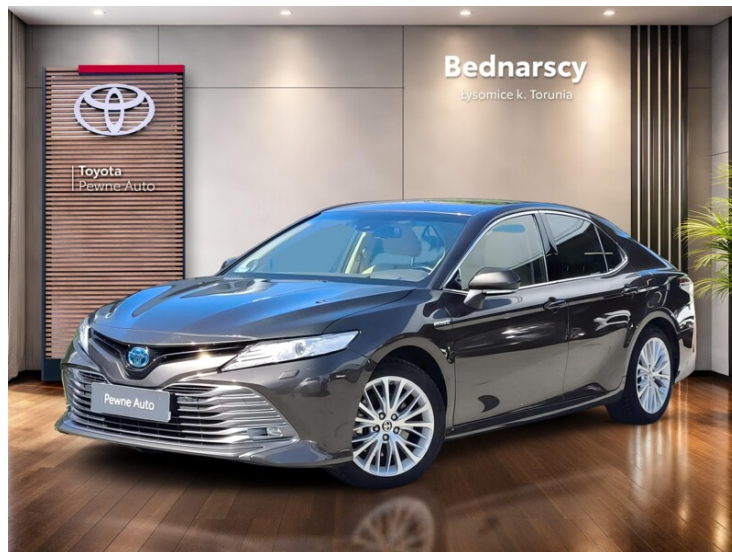

KOMFORT

Bluetooth, Czujniki parkowania przednie, Czujniki parkowania tylne, Elektryczne szyby przednie, Elektryczne szyby tylne, Elektrycznie ustawiane fotele, Elektrycznie ustawiane lusterka, Gniazdo USB, Kamera cofania, Klimatyzacja automatyczna, Nawigacja GPS, Podgrzewane lusterka boczne, Podgrzewane przednie siedzenia, Przyciemniane szyby, Tapicerka skórzana, Tempomat aktywny, Wielofunkcyjna kierownica, Wspomaganie kierownicy, Dźwignia zmiany biegów wykończona skórą, Kierownica skórzana, Lusterka boczne składane elektrycznie, Podgrzewany fotel pasażera, Elektrycznie ustawiany fotel kierowcy, Felgi aluminiowe 18, Podłokietniki - przód, Ekran dotykowy

INNE

RSA - System rozpoznawania znaków drogowych, Elektryczny hamulec postojowy, Asystent świateł drogowych

KONTAKT Z DORADCĄ

Łukasz Szauer

Sprzedawca

+48 509901302

lukasz.szauer@toyota.torun.pl

DILER

Toyota Pewne Auto Bednarscy

Łysomice k/Torunia, ul. Gdańska 6

www.toyota.torun.pl

+48 56 6787777

053@toyota-polska.pl

Poniedziałek - Piątek: 09:00-18:00
Sobota: 09:00-15:00

CHARAKTERYSTYKA POJAZDU

POJEMNOŚĆ
2 487 cm³

ROK PRODUKCJI
2020

DATA PIERWSZEJ
REJESTRACJI
2020-09-02

PRZEBIEG
87 893 km

MOC
218 KM

RODZAJ NADWOZIA
Sedan

RODZAJ PALIWA
Hybryda

KOLOR NADWOZIA
Brązowy Metalik

SKRZYNIA BIEGÓW
Automatyczna (CVT,
eCVT)

LICZBA DRZWI/MIEJSC
4/5

NR SYSTEMOWY
#399555

VIN/NUMER
REJESTRACYJNY
JTNB23HK103079103/
CT3865V

Gwarancja 12 mc

Sprawdzony stan techniczny

Udokumentowana historia auta